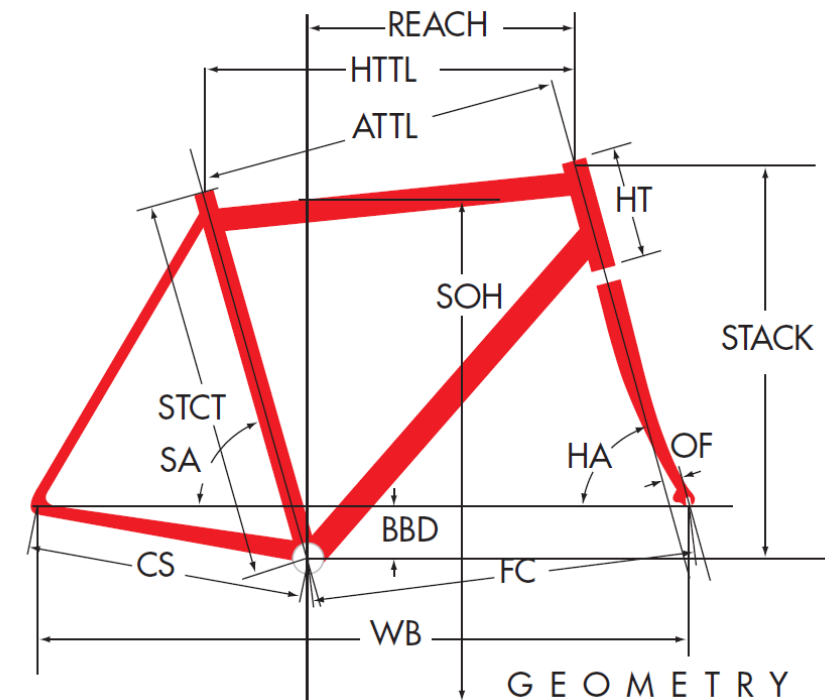

# ZW100

ジオメトリー		サイズ(mm)		
		430(P)	450(S)	470(M)
HA	ヘッドアングル	70.25	71.5	72
SA	シートアングル	75.25	74.5	74.5
HTTL	トップチューブ (水平)	495	514	525
ATTL	トップチューブ (センター/センター)	479	496	507
HT	ヘッドチューブ	110	125	140
STCT	シートチューブ (センター/トップ)	430	450	470
BBD	ボトムブラケットドロップ	72	72	70
CS	チェーンステー	410	410	417
FC	フロントセンター	575	578	584
WB	ホイールベース	974	977	990
OF	フォークオフセット	52	52	52
SOH	スタンドオーバーハイト	675	694	713
FL	フォーク	370	370	370
REACH	リーチ	359	367	372
STACK	スタック	507	526	540
CRANK	クランク長	165	165	170
STEM	ステム長	60	70	80
H-Bar	ハンドル幅 (センター/センター)	380	380	380
適応身長 (cm)		150~160	155~165	160~170
適応股下 (cm)		64.5~83.5	66.4~85.5	68.3~88.0