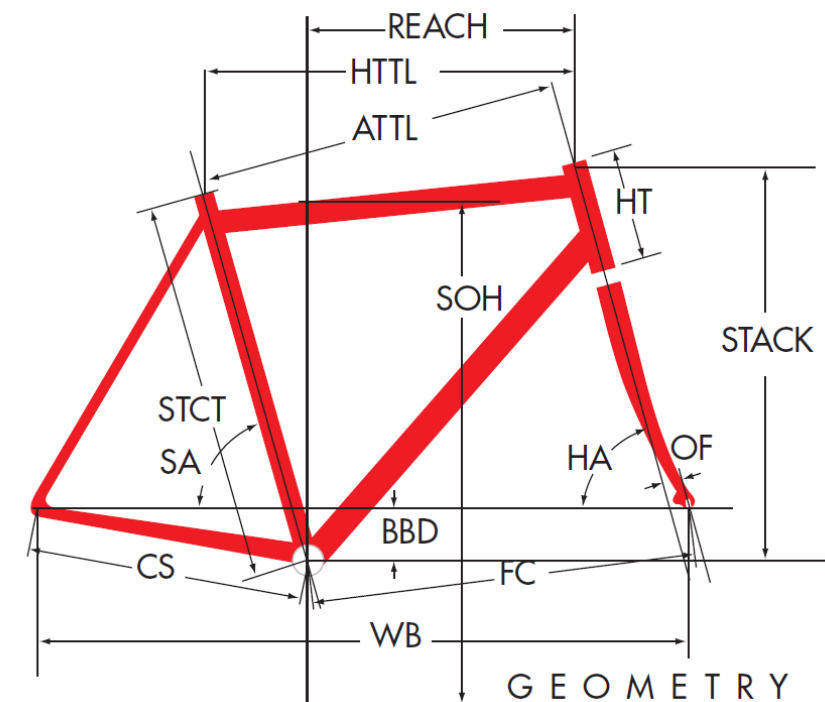

# Z95

ジオメトリー		サイズ(mm)		
		510	540	560
HA	ヘッドアングル	72	72.5	72.5
SA	シートアングル	74.5	74	73.5
HTTL	トップチューブ (水平)	525	545	560
ATTL	トップチューブ (センター/センター)	507	526	540
HT	ヘッドチューブ	140	160	180
STCT	シートチューブ (センター/トップ)	470	500	520
BBD	ボトムブラケットドロップ	70	70	70
CS	チェーンステー	417	417	417
FC	フロントセンター	584	595	605
WB	ホイールベース	990	1002	1012
OF	フォークオフセット	52	52	52
SOH	スタンドオーバーハイト	713	726	746
FL	フォーク	370	370	370
REACH	リーチ	372	382	386
STACK	スタック	540	561	580
CRANK	クランク長	170	172.5	172.5
STEM	ステム長	80	90	100
H-Bar	ハンドル幅 (センター/センター)	400	420	420
適応身長 (cm)		160~175	165~180	170~185
適応股下 (cm)		68.3~92.0	69.9~95.3	71.6~97.3