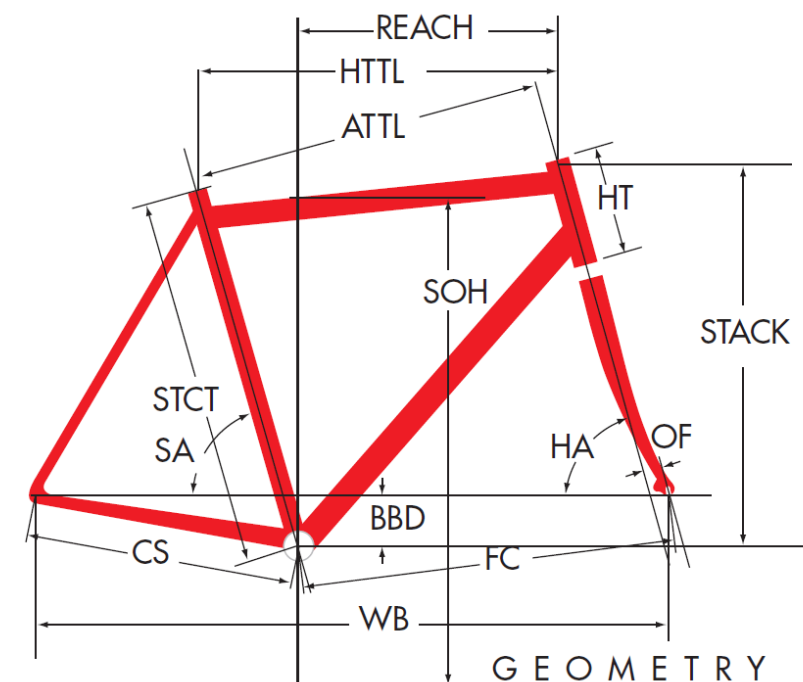

Z85 LTD

ジオメトリ		サイズ(mm)		
		510	540	560
HA	ヘッドアングル	72	72.5	72.5
SA	シートアングル	74.5	74	73.5
HTTL	トップチューブ(水平)	525	545	560
ATTL	トップチューブ(センター/センター)	507	526	540
HT	ヘッドチューブ	140	160	180
STCT	シートチューブ(センター/トップ)	470	500	520
BBD	ボトムブラケットドロップ	70	70	70
CS	チェーンステー	417	417	417
FC	フロントセンター	584	595	605
WB	ホイールベース	990	1002	1012
OF	フォークオフセット	50	50	50
SOH	スタンドオーバーハイト	713	726	746
CRANK	クランク長	170	172.5	172.5
STEM	ステム長	80	90	100
H-Bar	ハンドル幅(センター/センター)	400	420	440
FL	フォーク	370	370	370
REACH	リーチ	374	384	388
STACK	スタック	541	561	580
適応身長(cm)		160~175	165~180	170~185
適応股下(cm)		68.3~92.0	69.6~95.3	71.6~97.3