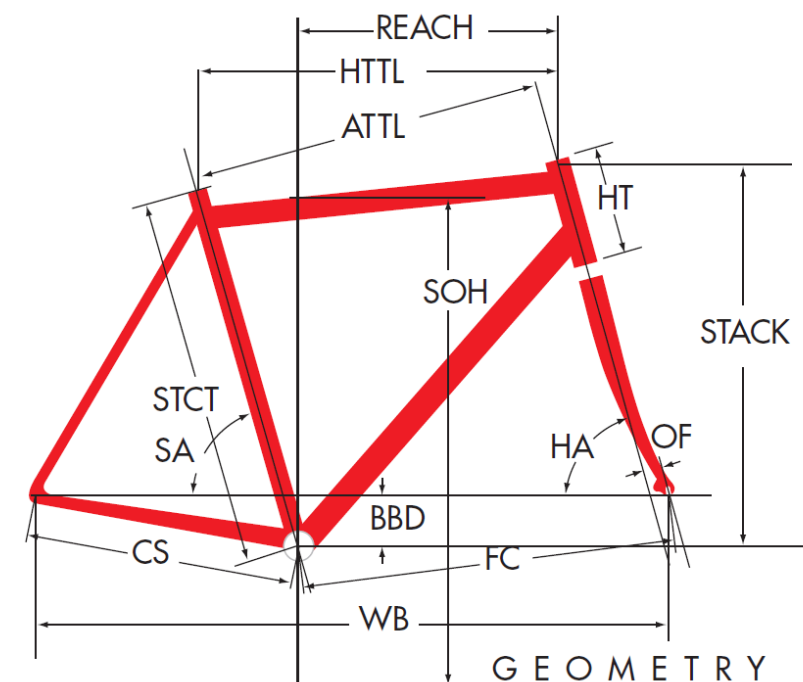

Z6

ジオメトリー		サイズ(mm)			
		510	540	560	580
HA	ヘッドアングル	72	72.5	72.5	72.5
SA	シートアングル	74.5	74	73.5	73
HTTL	トップチューブ (水平)	525	545	560	575
ATTL	トップチューブ (センター/センター)	507	524	538	551
HT	ヘッドチューブ	140	160	180	200
STCT	シートチューブ (センター/トップ)	470	500	520	540
BBD	ボトムブラケットドロップ	70	70	70	70
CS	チェーンステー	417	417	417	417
FC	フロントセンター	583	595	605	615
WB	ホイールベース	990	1002	1012	1022
OF	フォークオフセット	50	50	50	50
SOH	スタンドオーバーハイト	698	727	747	767
CRANK	クランク長	170	172.5	172.5	175
STEM	ステム長	80	90	100	110
H-Bar	ハンドル幅 (センター/センター)	400	420	440	440
FL	フォーク	370	370	370	370
REACH	リーチ	373	384	388	392
STACK	スタック	541	561	580	600
適応身長 (cm)		160~175	165~180	170~185	175~190
適応股下 (cm)		66.8~88.0	69.7~91.3	71.7~93.3	73.7~95.5