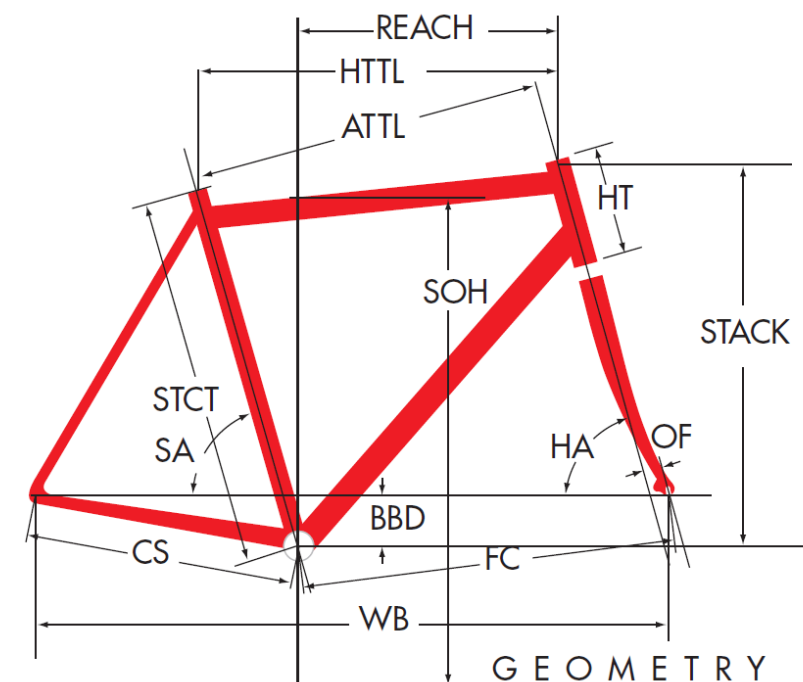

# Z5

ジオメトリー		サイズ(mm)			
		510	540	560	580
HA	ヘッドアングル	72	72.5	72.5	72.5
SA	シートアングル	74.5	74	73.5	73
HTTL	トップチューブ(水平)	525	545	560	575
ATTL	トップチューブ(センター/センター)	507	524	538	551
HT	ヘッドチューブ	140	160	180	200
STCT	シートチューブ(センター/トップ)	470	500	520	540
BBD	ボトムブラケットドロップ	70	70	70	70
CS	チェーンステー	417	417	417	417
FC	フロントセンター	583	595	605	615
WB	ホイールベース	990	1002	1012	1022
OF	フォークオフセット	50	50	50	50
SOH	スタンドオーバーハイト	698	727	747	767
CRANK	クランク長	170	172.5	172.5	175
STEM	ステム長	80	90	100	110
H-Bar	ハンドル幅(センター/センター)	400	420	440	440
FL	フォーク	370	370	370	370
REACH	リーチ	373	384	388	392
STACK	スタック	541	561	580	600
適応身長(cm)		160~175	165~180	170~185	175~190
適応股下(cm)		66.8~88.0	69.7~91.3	71.7~93.3	73.7~95.5