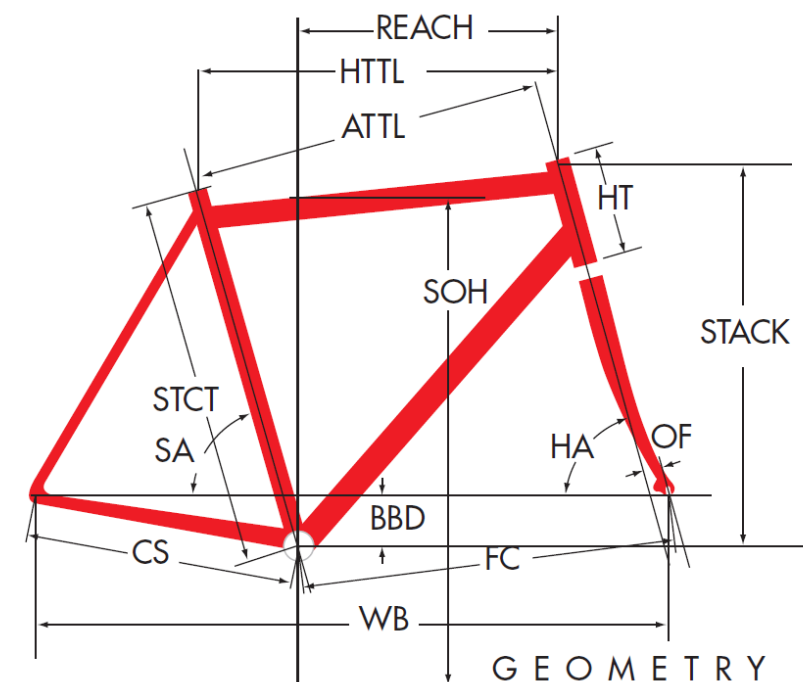

Z4

ジオメトリ		サイズ(mm)		
		510	540	560
HA	ヘッドアングル	72.	72.5	72.5
SA	シートアングル	74.5	74	73.5
HTTL	トップチューブ(水平)	525	545	560
ATTL	トップチューブ(センター/センター)	507	524	538
HT	ヘッドチューブ	140	160	180
STCT	シートチューブ(センター/トップ)	470	500	520
BBD	ボトムブラケットドロップ	70	70	70
CS	チェーンステー	417	417	417
FC	フロントセンター	583	595	605
WB	ホイールベース	990	1002	1012
OF	フォークオフセット	50	50	50
SOH	スタンドオーバーハイト	698	727	747
CRANK	クランク長	170	172.5	172.5
STEM	ステム長	80	90	100
H-Bar	ハンドル幅(センター/センター)	400	420	440
FL	フォーク	370	370	370
REACH	リーチ	373	384	388
STACK	スタック	541	561	580
適応身長(cm)		160~175	165~180	170~185
適応股下(cm)		68.8~88.0	69.7~91.3	71.7~93.3