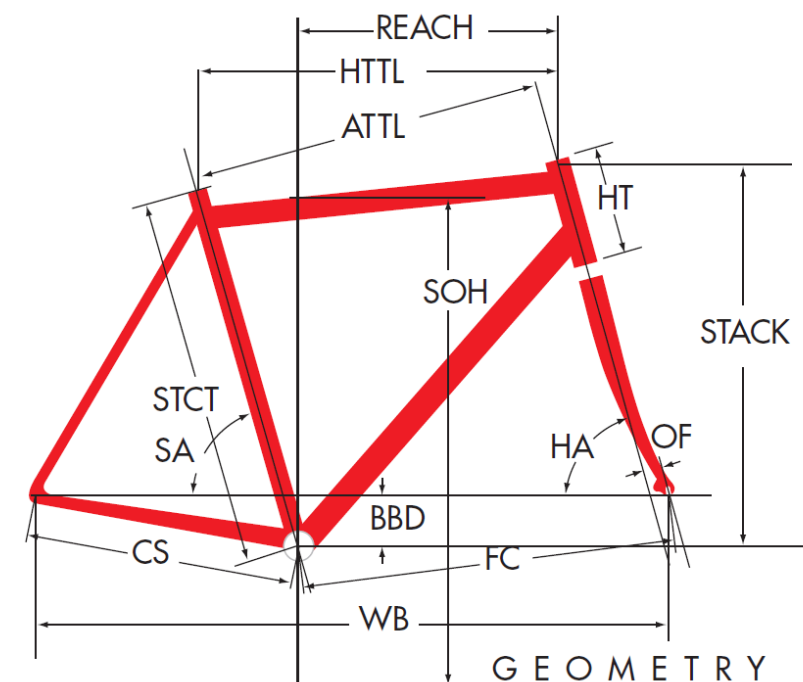

Z1 フレームキット

ジオメトリ		サイズ(mm)		
		510	540	560
HA	ヘッドアングル	72	72.5	72.5
SA	シートアングル	74.5	74	73.5
HTTL	トップチューブ(水平)	525	545	560
ATTL	トップチューブ(センター/センター)	507	524	538
HT	ヘッドチューブ	140	160	180
STCT	シートチューブ(センター/トップ)	470	500	520
BBD	ボトムブラケットドロップ	70	70	70
CS	チェーンステー	417	417	417
FC	フロントセンター	583	595	605
WB	ホイールベース	990	1002	1012
OF	フォークオフセット	50	50	50
SOH	スタンドオーバーハイト	698	727	747
FL	フォーク	370	370	370
REACH	リーチ	373	384	388
STACK	スタック	541	561	580
適応身長(cm)		160~175	165~180	170~185
適応股下(cm)		66.8~88.0	69.7~91.3	71.7~93.3