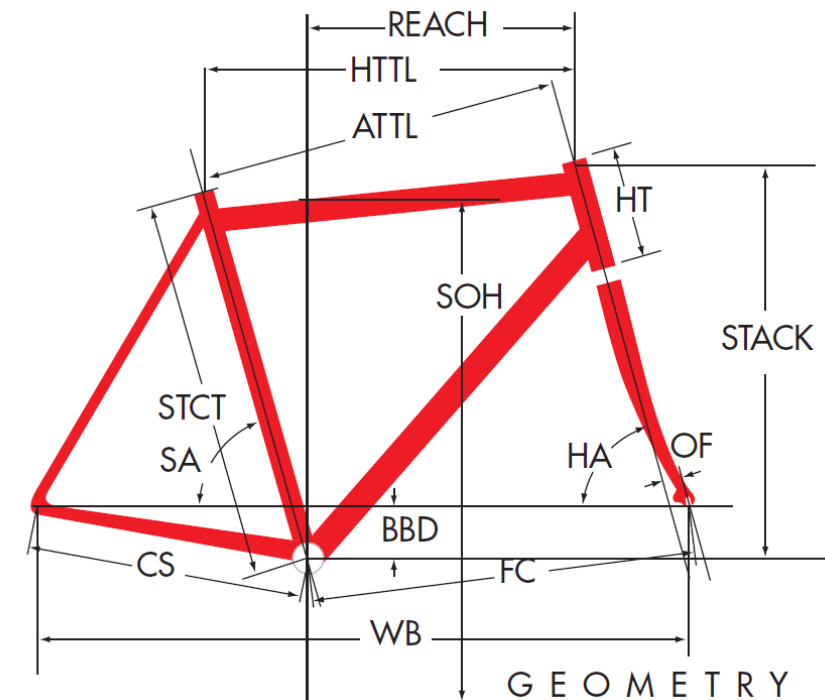

Z100

ジオメトリー		サイズ(mm)		
		510	540	560
HA	ヘッドアングル	72	72.5	72.5
SA	シートアングル	74.5	74	73.5
HTTL	トップチューブ (水平)	525	545	560
ATTL	トップチューブ (センター/センター)	507	526	540
HT	ヘッドチューブ	140	160	180
STCT	シートチューブ (センター/トップ)	470	500	520
BBD	ボトムブラケットドロップ	70	70	70
CS	チェーンステー	417	417	417
FC	フロントセンター	584	595	605
WB	ホイールベース	990	1002	1012
OF	フォークオフセット	52	52	52
SOH	スタンドオーバーハイト	713	726	746
FL	フォーク	370	370	370
REACH	リーチ	372	382	386
STACK	スタック	540	561	580
CRANK	クランク長	170	172.5	172.5
STEM	ステム長	80	90	100
H-Bar	ハンドル幅 (センター/センター)	400	420	420
適応身長 (cm)		160~175	165~180	170~185
適応股下 (cm)		68.3~92.0	69.9~95.3	71.6~97.3