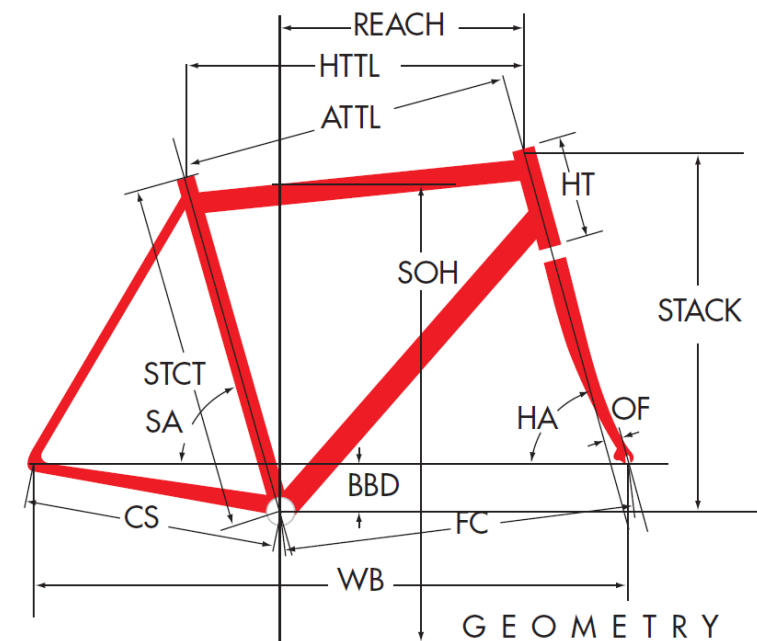

QX60 ウーマン

ジオメトリ		サイズ(mm)
		440
HA	ヘッドアングル	70.5
SA	シートアングル	72.5
HTTL	トップチューブ (水平)	555
ATTL	トップチューブ (センター/センター)	-
HT	ヘッドチューブ	145
STCT	シートチューブ (センター/トップ)	440
BBD	ボトムブラケットドロップ	55
CS	チェーンステー	445
FC	フロントセンター	602
WB	ホイールベース	1041
OF	フォークオフセット	38
SOH	スタンドオーバーハイト	609
FL	フォーク	476
REACH	リーチ	355
STACK	スタック	631
CRANK	クランク長	170
STEM	ステム長	75
H-Bar	ハンドル幅 (センター/センター)	620
適応身長 (cm)		150~165
適応股下 (cm)		57.9~85.0