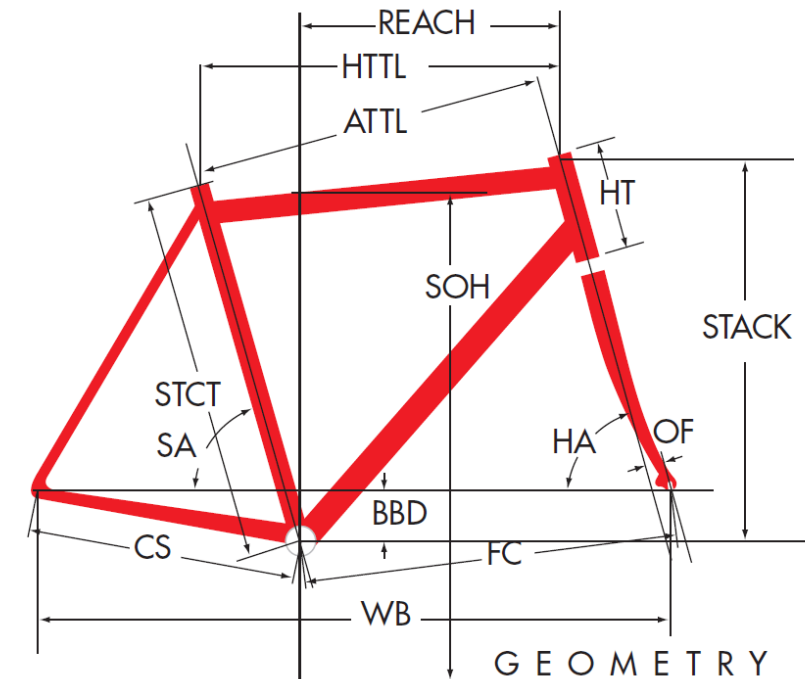

IA FRD フレームキット

ジオメトリー		サイズ(mm)	
		480	510
HA	ヘッドアングル	71.5	71.5
SA	シートアングル	79.5	79
HTTL	トップチューブ(水平)	468	486
ATTL	トップチューブ(センター/センター)	-	-
HT	ヘッドチューブ	67.5	96
STCT	シートチューブ(センター/トップ)	496	525
BBD	ボトムブラケットドロップ	72	72
CS	チェーンステー	400	400
FC	フロントセンター	572	589
WB	ホイールベース	961	978
OF	フォークオフセット	50	50
SOH	スタンドオーバーハイト	744	776
CRANK	クランク長	-	-
STEM	ステム長	-	-
H-Bar	ハンドル幅(センター/センター)	-	-
FL	フォーク	376	376
REACH	リーチ	379	387
STACK	スタック	478	505