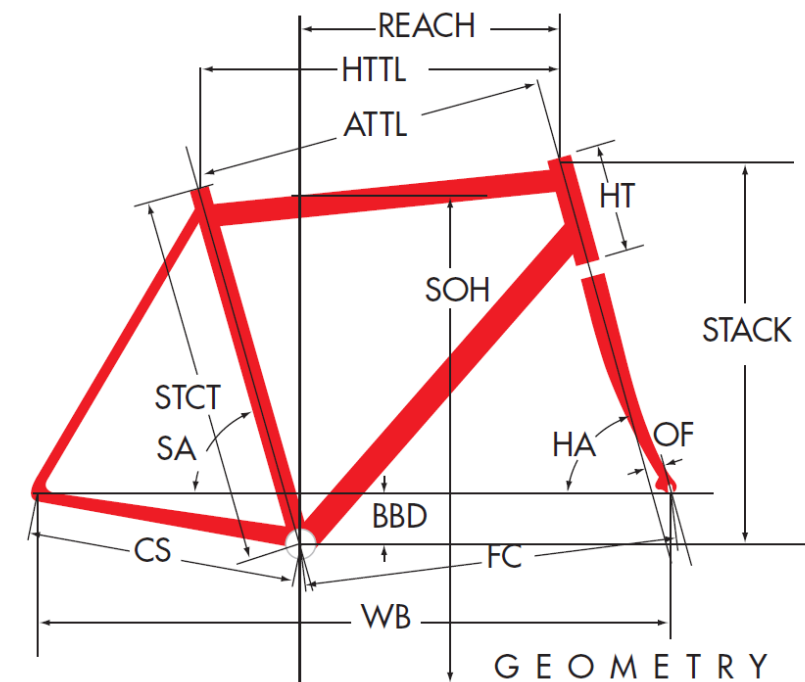

# F95 チームレプリカ

ジオメトリー		サイズ(mm)	
		510	540
HA	ヘッドアングル	72.5	73
SA	シートアングル	74	73.5
HTTL	トップチューブ(水平)	530	545
ATTL	トップチューブ(センター/センター)	512	531
HT	ヘッドチューブ	120	130
STCT	シートチューブ(センター/トップ)	470	520
BBD	ボトムブラケットドロップ	70	70
CS	チェーンステー	405	405
FC	フロントセンター	579	580
WB	ホイールベース	973	974
OF	フォークオフセット	50	45
SOH	スタンドオーバーハイト	710	750
CRANK	クランク長	170	172.5
STEM	ステム長	90	100
H-Bar	ハンドル幅(センター/センター)	400	420
FL	フォーク	370	370
REACH	リーチ	379	386
STACK	スタック	523	536
適応身長(cm)		160~170	165~175
適応股下(cm)		68.0~90.0	72.0~95.3