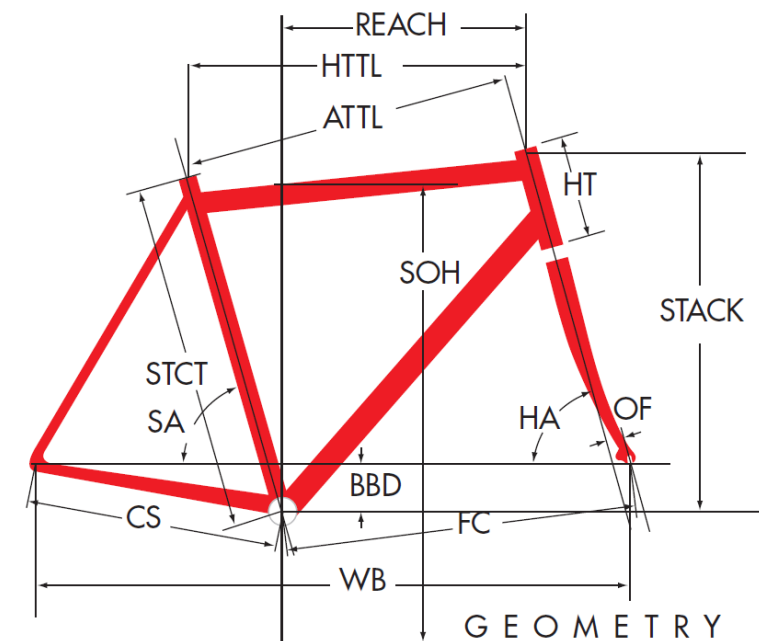

# F95 Jr

ジオメトリ		サイズ(mm)
		440
HA	ヘッドアングル	71.5
SA	シートアングル	75.5
HTTL	トップチューブ (水平)	483
ATTL	トップチューブ (センター/センター)	470
HT	ヘッドチューブ	130
STCT	シートチューブ (センター/トップ)	400
BBD	ボトムブラケットドロップ	49
CS	チェーンステー	380
FC	フロントセンター	551
WB	ホイールベース	925
OF	フォークオフセット	41
SOH	スタンドオーバーハイト	665
FL	フォーク	347
REACH	リーチ	358
STACK	スタック	489
CRANK	クランク長	160
STEM	ステム長	80
H-Bar	ハンドル幅 (センター/センター)	360
適応身長 (cm)		150~160
適応股下 (cm)		63.5~85.0