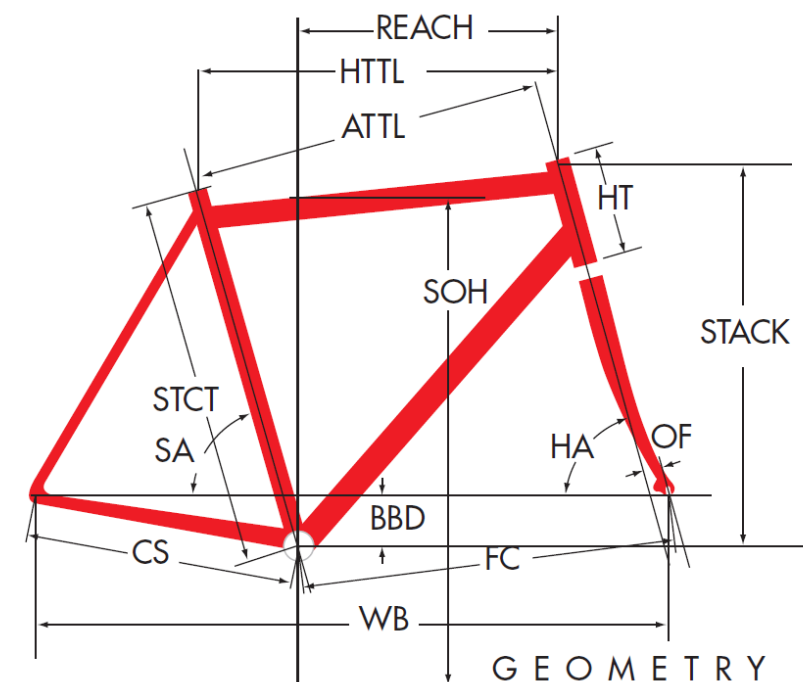

F3

ジオメトリ		サイズ(mm)		
		480	510	540
HA	ヘッドアングル	71	72.5	73
SA	シートアングル	74.5	74	73.5
HTTL	トップチューブ(水平)	510	530	545
ATTL	トップチューブ(センター/センター)	492	513	532
HT	ヘッドチューブ	100	110	120
STCT	シートチューブ(センター/トップ)	440	480	520
BBD	ボトムブラケットドロップ	72	70	70
CS	チェーンステー	403	403	405
FC	フロントセンター	577	578	580
WB	ホイールベース	969	971	974
OF	フォークオフセット	52	50	45
SOH	スタンドオーバーハイト	681	717	750
CRANK	クランク長	165	170	172.5
STEM	ステム長	80	90	100
H-Bar	ハンドル幅(センター/センター)	380	400	420
FL	フォーク	370	370	370
REACH	リーチ	370	381	389
STACK	スタック	500	514	526
適応身長(cm)		155~165	160~170	165~175
適応股下(cm)		65.1~86.5	68.7~90.0	72.0~95.3