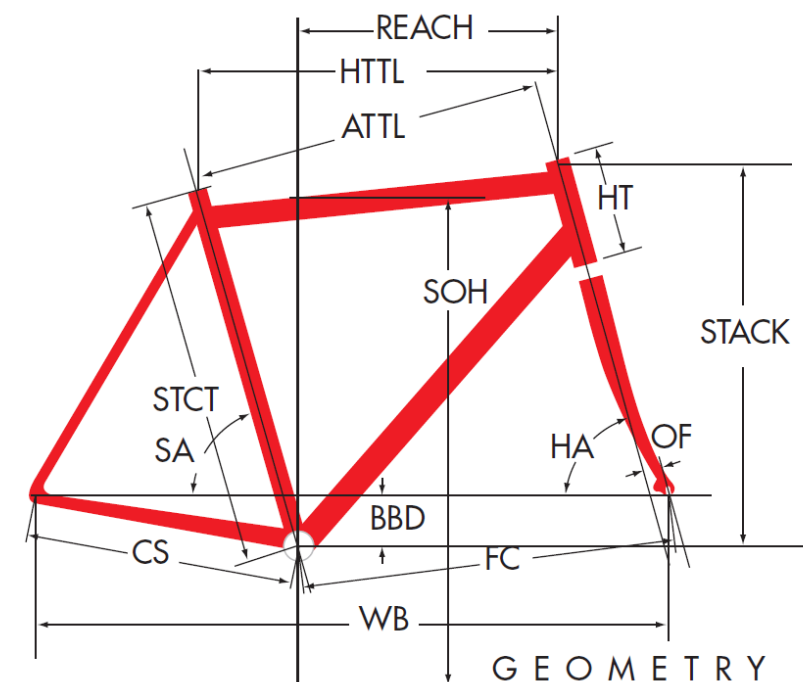

F2

ジオメトリー		サイズ(mm)		
		510	540	560
HA	ヘッドアングル	72.5	73	73.5
SA	シートアングル	74	73.5	73.5
HTTL	トップチューブ(水平)	530	545	560
ATTL	トップチューブ(センター/センター)	513	532	547
HT	ヘッドチューブ	110	120	140
STCT	シートチューブ(センター/トップ)	480	520	540
BBD	ボトムブラケットドロップ	70	70	70
CS	チェーンステー	403	405	405
FC	フロントセンター	578	580	588
WB	ホイールベース	971	974	983
OF	フォークオフセット	50	45	43
SOH	スタンドオーバーハイト	717	750	770
CRANK	クランク長	170	172.5	172.5
STEM	ステム長	100	110	110
H-Bar	ハンドル幅(センター/センター)	400	420	420
FL	フォーク	370	370	370
REACH	リーチ	381	389	397
STACK	スタック	514	526	548
適応身長(cm)		160~170	165~175	170~180
適応股下(cm)		68.7~90.0	72.0~95.3	74.0~97.3