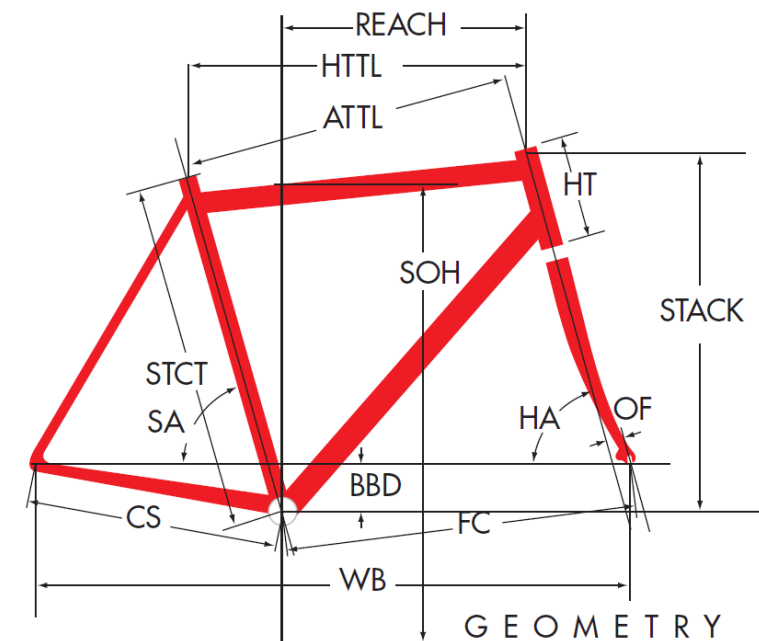

F24X

ジオメトリー		サイズ(mm)
		390
HA	ヘッドアングル	70.5
SA	シートアングル	74.5
HTTL	トップチューブ (水平)	465
ATTL	トップチューブ (センター/センター)	-
HT	ヘッドチューブ	110
STCT	シートチューブ (センター/トップ)	345
BBD	ボトムブラケットドロップ	40
CS	チェーンステー	380
FC	フロントセンター	529
WB	ホイールベース	905
OF	フォークオフセット	40
SOH	スタンドオーバーハイト	580
FL	フォーク	360
REACH	リーチ	333
STACK	スタック	471
CRANK	クランク長	155
STEM	ステム長	80
H-Bar	ハンドル幅 (センター/センター)	360
適応身長 (cm)		140~150
適応股下 (cm)		55.0~75.0