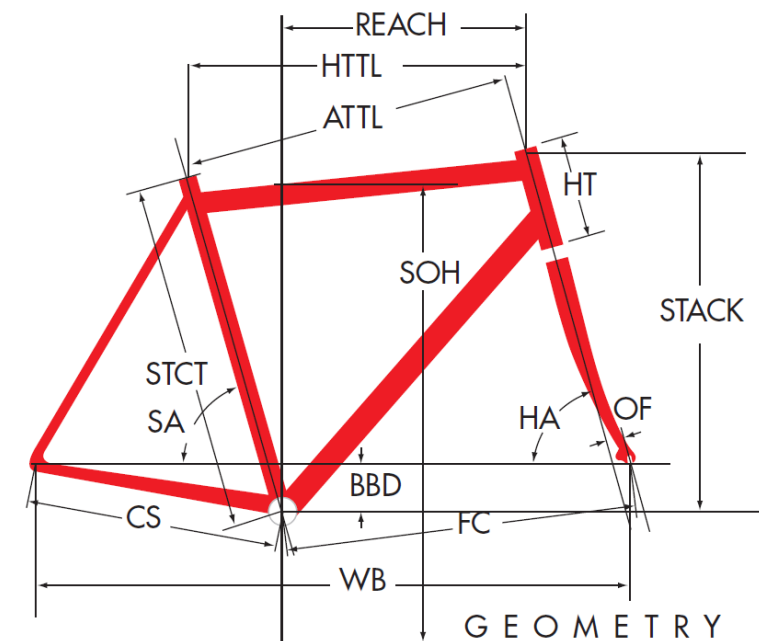

# F24

ジオメトリ		サイズ(mm)
		400
HA	ヘッドアングル	72
SA	シートアングル	73.5
HTTL	トップチューブ (水平)	447
ATTL	トップチューブ (センター/センター)	430
HT	ヘッドチューブ	120
STCT	シートチューブ (センター/トップ)	345
BBD	ボトムブラケットドロップ	30
CS	チェーンステー	360
FC	フロントセンター	493
WB	ホイールベース	851
OF	フォークオフセット	40
SOH	スタンドオーバーハイト	602
FL	フォーク	321
REACH	リーチ	314
STACK	スタック	448
CRANK	クランク長	155
STEM	ステム長	80
H-Bar	ハンドル幅 (センター/センター)	360
適応身長 (cm)		140~150
適応股下 (cm)		57.2~81.0