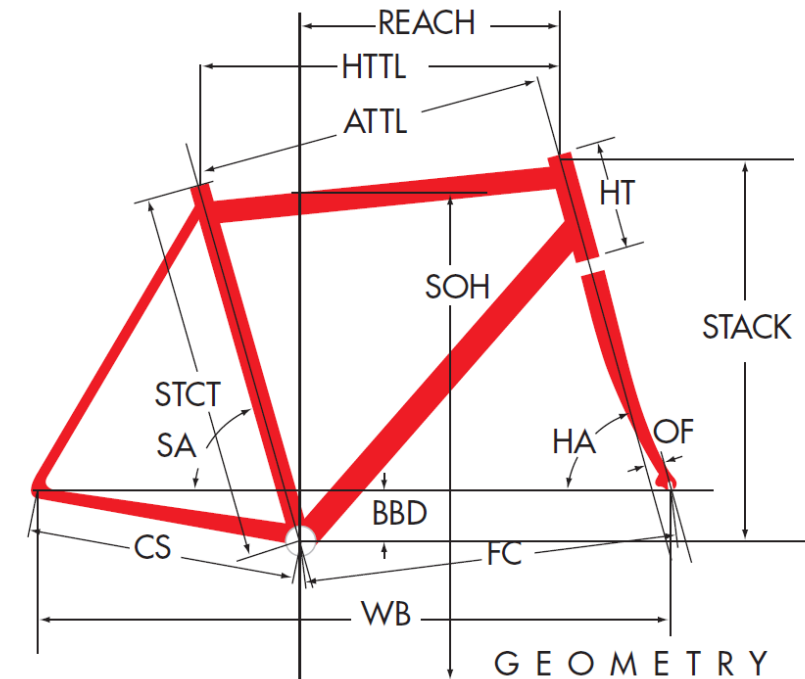

F1 フレームキット

ジオメトリ		サイズ(mm)		
		510	540	560
HA	ヘッドアングル	72.5	73	73.5
SA	シートアングル	74	73.5	73.5
HTTL	トップチューブ(水平)	530	545	560
ATTL	トップチューブ(センター/センター)	513	532	547
HT	ヘッドチューブ	110	120	140
STCT	シートチューブ(センター/トップ)	480	520	540
BBD	ボトムブラケットドロップ	70	70	70
CS	チェーンステー	403	405	405
FC	フロントセンター	578	580	588
WB	ホイールベース	971	974	983
OF	フォークオフセット	50	45	43
SOH	スタンドオーバーハイト	717	750	770
FL	フォーク	370	370	370
REACH	リーチ	381	389	397
STACK	スタック	514	526	548
適応身長(cm)		160~170	165~175	170~180
適応股下(cm)		68.7~90.0	72.0~95.3	74.0~97.3