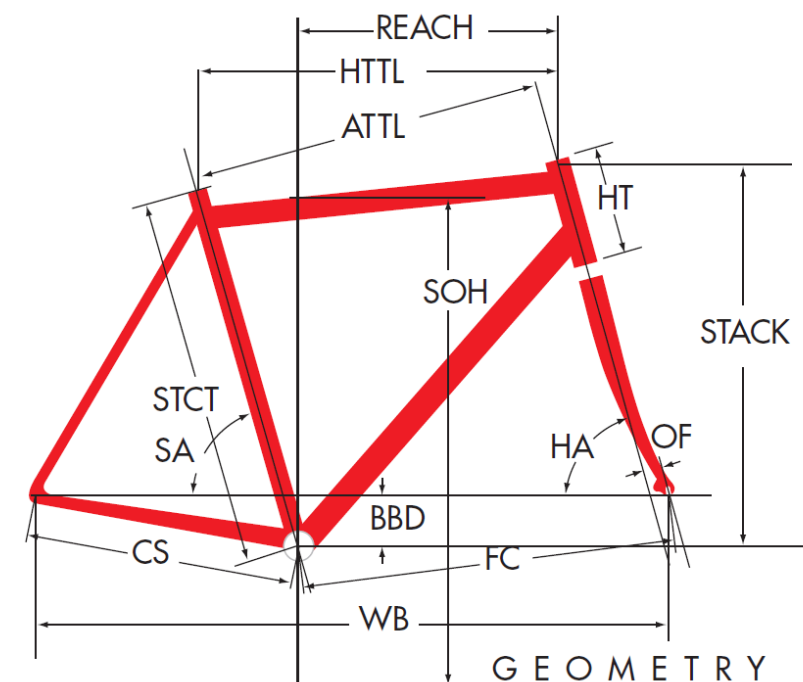

# DA フレームキット

ジオメトリー		サイズ(mm)			
		470(650c)	510	540	560
HA	ヘッドアングル	71	72.5	73	73
SA	シートアングル	78.8(76.5)	78.1(76)	78(76)	78(76)
HTTL	トップチューブ(水平)	471(490)	500(520)	521(540)	541(560)
ATTL	トップチューブ(センター/センター)	490	520	540	560
HT	ヘッドチューブ	78	80	88	108
STCT	シートチューブ(センター/トップ)	470	510	540	560
BBD	ボトムブラケットドロップ	45	70	70	70
CS	チェーンステー	375	395	395	395
FC	フロントセンター	565	577	593	614
WB	ホイールベース	935	962	978	999
OF	フォークオフセット	40	40	40	40
SOH	スタンドオーバーハイト	724	770	794	813
FL	フォーク	345	370	370	370
REACH	リーチ	387	399	416	432
STACK	スタック	433	488	497	516
適応身長(cm)		160~170	165~175	170~180	180~190
適応股下(cm)		69.4~85.5	74.0~89.5	76.4~93.0	78.3~97.3

※()内は別売セットバックポスト使用時