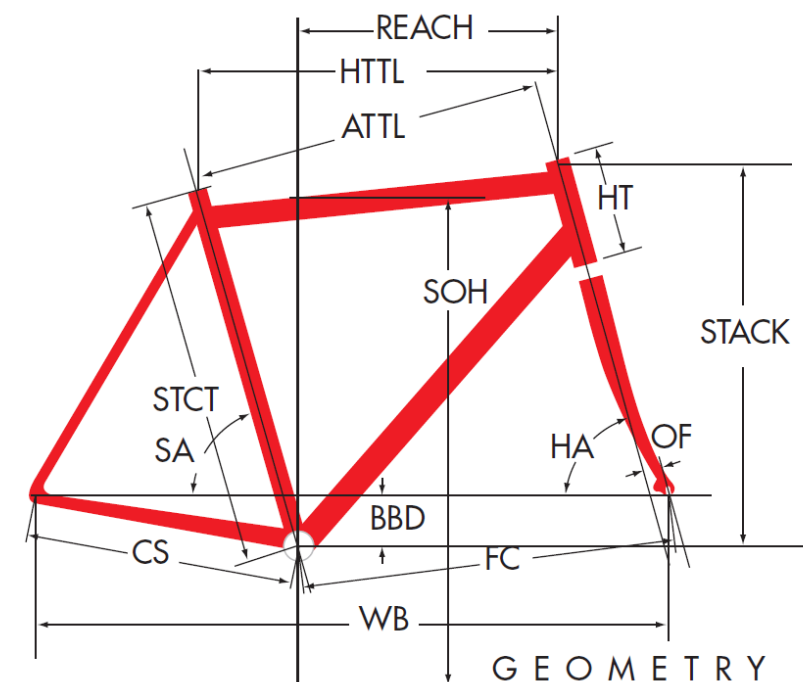

AR FRD フレームキット

ジオメトリー		サイズ(mm)		
		510	540	560
HA	ヘッドアングル	72.5	73	73.5
SA	シートアングル	74	73.5	73.5
HTTL	トップチューブ(水平)	530	545	560
ATTL	トップチューブ(センター/センター)	-	-	-
HT	ヘッドチューブ	120	140	160
STCT	シートチューブ(センター/トップ)	470	500	520
BBD	ボトムブラケットドロップ	70	70	70
CS	チェーンステー	408	410	410
FC	フロントセンター	579	580	588
WB	ホイールベース	977	980	988
OF	フォークオフセット	50	45	43
SOH	スタンドオーバーハイト	-	-	-
FL	フォーク	370	370	370
REACH	リーチ	379	383	392
STACK	スタック	523	546	567
適応身長(cm)		165~175	170~180	180~190
適応股下(cm)		71.9~86.0	74.4~89.3	76.4~93.3