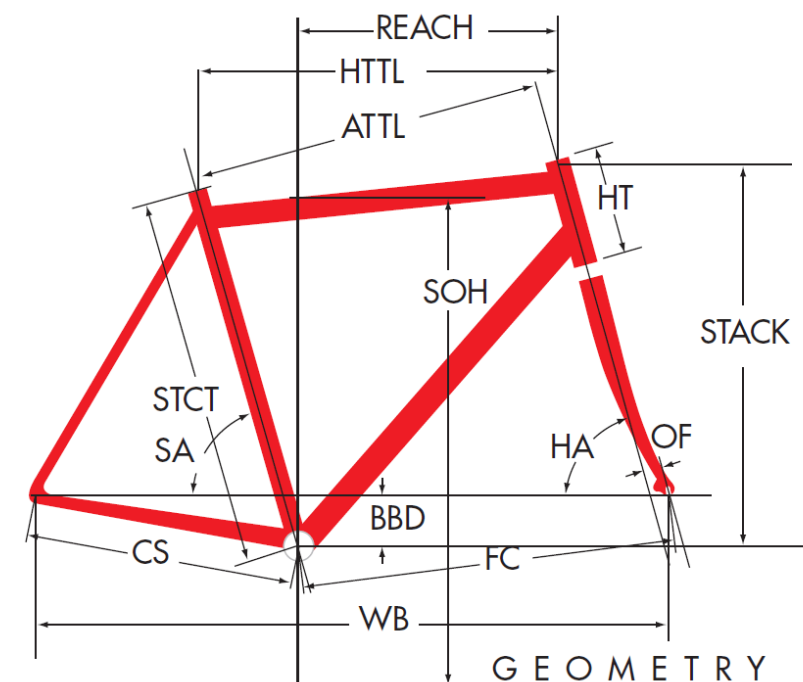

AR5

ジオメトリー		サイズ(mm)			
		480	510	540	560
HA	ヘッドアングル	71	72.5	73	73.5
SA	シートアングル	74.5	74	73.5	73.5
HTTL	トップチューブ (水平)	510	530	545	560
ATTL	トップチューブ (センター/センター)	-	-	-	-
HT	ヘッドチューブ	110	120	140	160
STCT	シートチューブ (センター/トップ)	440	470	500	520
BBD	ボトムブラケットドロップ	72	70	70	70
CS	チェーンステー	408	408	410	410
FC	フロントセンター	577	579	580	588
WB	ホイールベース	974	977	980	988
OF	フォークオフセット	52	50	45	43
SOH	スタンドオーバーハイト	-	-	-	-
CRANK	クランク長	165	170	172.5	172.5
STEM	ステム長	80	90	100	100
H-Bar	ハンドル幅 (センター/センター)	380	400	420	420
FL	フォーク	370	370	370	370
REACH	リーチ	367	379	383	392
STACK	スタック	510	523	546	567
適応身長 (cm)		160~170	165~175	170~180	180~190
適応股下 (cm)		69.3~82.5	71.9~86.0	74.4~89.3	76.4~93.3