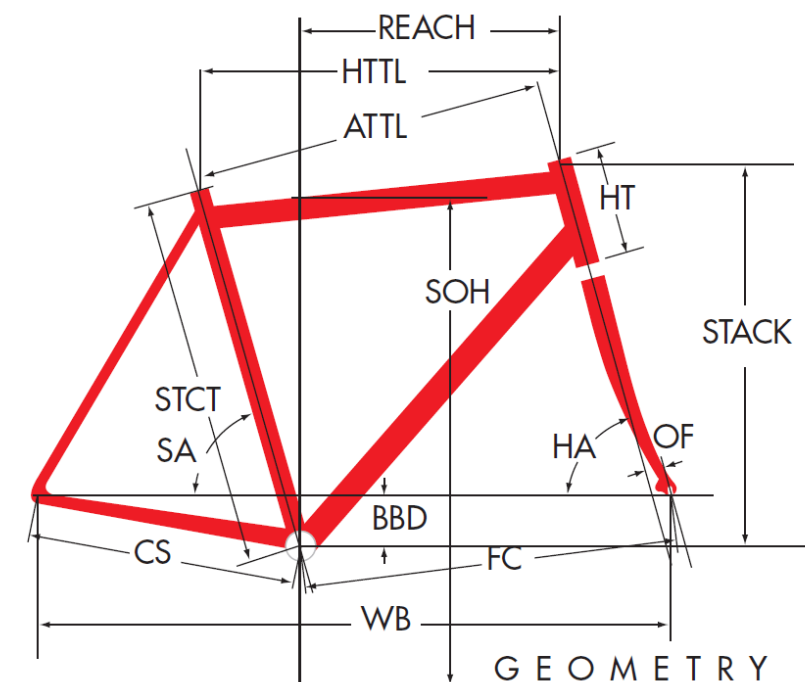

AR2

ジオメトリー		サイズ(mm)		
		480	510	540
HA	ヘッドアングル	71	72.5	73
SA	シートアングル	74.5	74	73.5
HTTL	トップチューブ(水平)	510	530	545
ATTL	トップチューブ(センター/センター)	-	-	-
HT	ヘッドチューブ	110	120	140
STCT	シートチューブ(センター/トップ)	440	470	500
BBD	ボトムブラケットドロップ	72	70	70
CS	チェーンステー	408	408	410
FC	フロントセンター	577	579	580
WB	ホイールベース	974	977	980
OF	フォークオフセット	52	50	45
SOH	スタンドオーバーハイト	-	-	-
CRANK	クランク長	165	170	172.5
STEM	ステム長	80	90	100
H-Bar	ハンドル幅(センター/センター)	400	400	420
FL	フォーク	370	370	370
REACH	リーチ	367	379	383
STACK	スタック	510	523	546
適応身長(cm)		160~170	165~175	170~180
適応股下(cm)		69.3~82.5	71.9~86.0	74.4~93.3