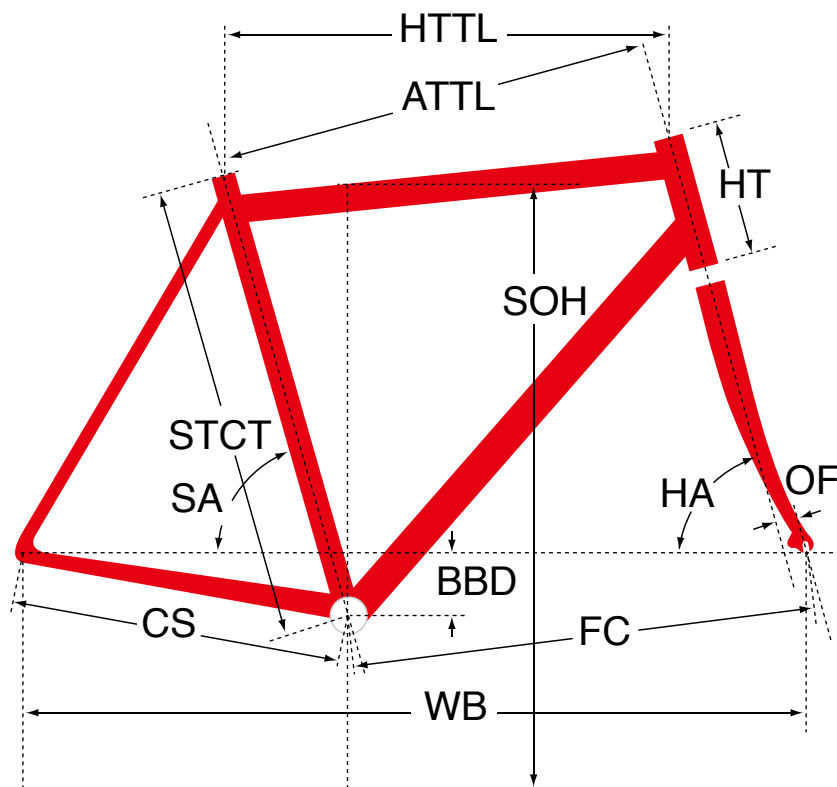

ZW75

ジオメトリ		サイズ(mm)	
		450	470
HA	ヘッドアングル	71.5	72
SA	シートアングル	74.5	74.5
HTTL	トップチューブ (水平)	514	525
ATTL	トップチューブ (センター/センター)	496	507
HT	ヘッドチューブ	125	140
STCT	シートチューブ (センター/トップ)	450	470
BBD	ボトムブラケットドロップ	72	70
CS	チェーンステー	410	417
FC	フロントセンター	578	584
WB	ホイールベース	977	990
OF	フォークオフセット	52	50
SOH	スタンドオーバーハイト	694	713
CRANK	クランク長	165	170
STEM	ステム長	70	80
H-Bar	ハンドル幅 (センター/センター)	380	380