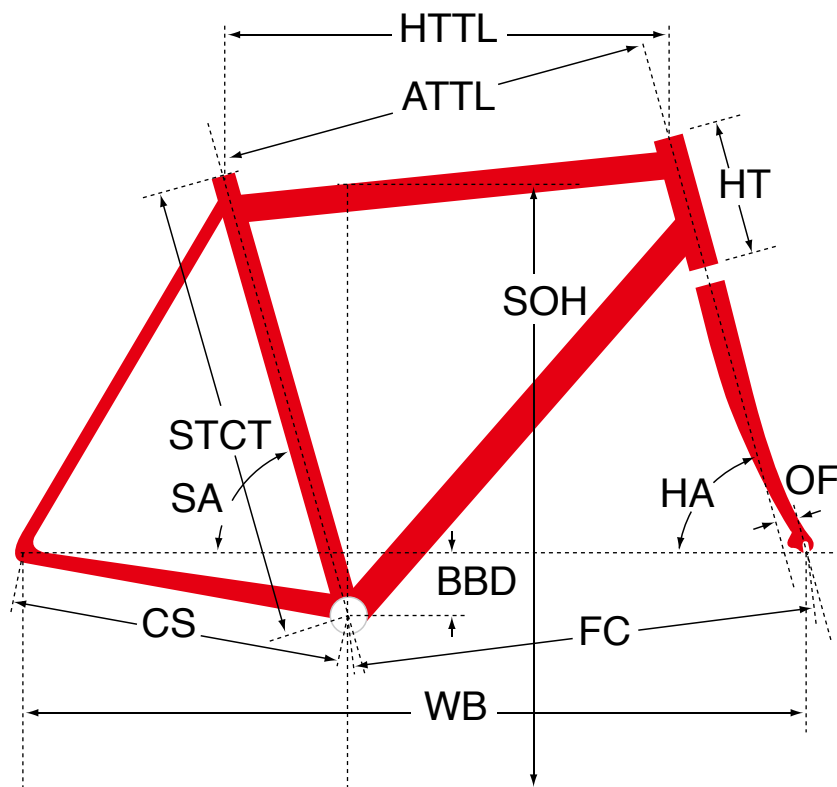

# ZW4

ジオメトリ		サイズ(mm)	
		450	470
HA	ヘッドアングル	71.25	72
SA	シートアングル	74.5	74.5
HTTL	トップチューブ (水平)	512	525
ATTL	トップチューブ (センター/センター)	494	507
HT	ヘッドチューブ	130	140
STCT	シートチューブ (センター/トップ)	450	470
BBD	ボトムブラケットドロップ	72	70
CS	チェーンステー	410	417
FC	フロントセンター	578	583
WB	ホイールベース	977	990
OF	フォークオフセット	52	50
SOH	スタンドオーバーハイト	-	-
CRANK	クランク長	165	170
STEM	ステム長	70	80
H-Bar	ハンドル幅 (センター/センター)	380	380