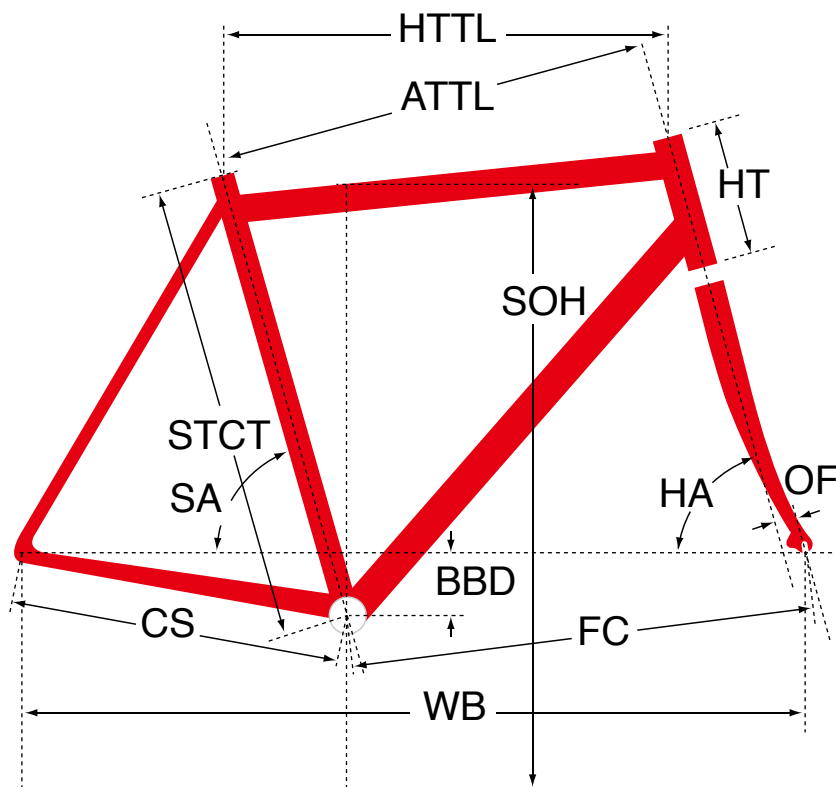

ZW1 Frame Kit

ジオメトリー		サイズ(mm)		
		450	470	500
HA	ヘッドアングル	71.25	72	72.5
SA	シートアングル	74.5	74.5	74
HTTL	トップチューブ (水平)	512	525	545
ATTL	トップチューブ (センター/センター)	494	507	524
HT	ヘッドチューブ	130	140	160
STCT	シートチューブ (センター/トップ)	450	470	500
BBD	ボトムブラケットドロップ	72	70	425
CS	チェーンステー	410	417	70
FC	フロントセンター	578	583	595
WB	ホイールベース	977	990	1002
OF	フォークオフセット	52	50	50
SOH	スタンドオーバーハイト	-	-	-