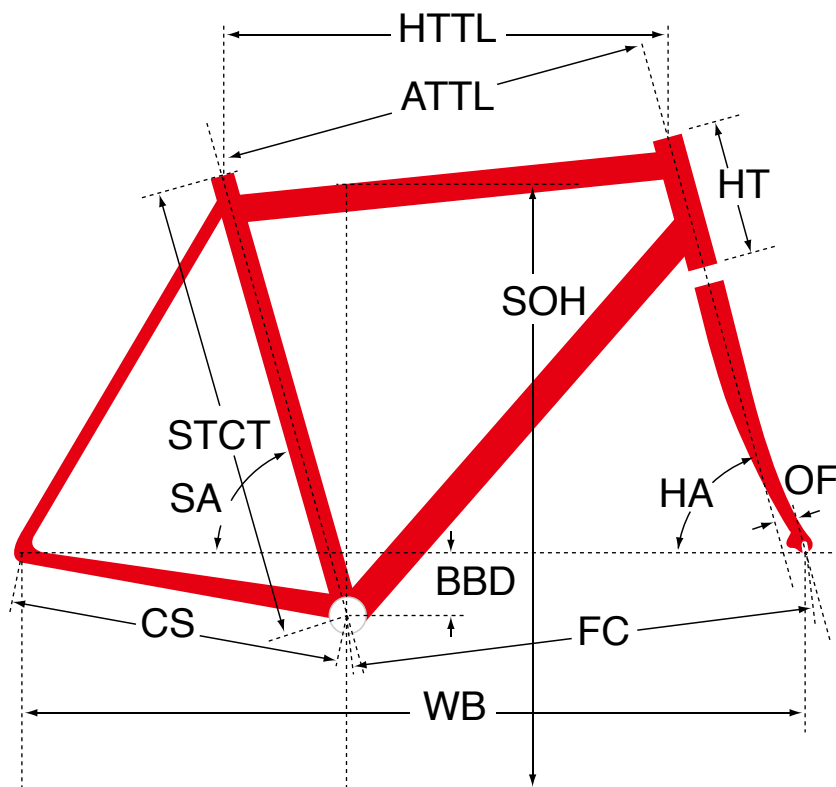

# Z95

ジオメトリー		サイズ(mm)		
		510	540	560
HA	ヘッドアングル	72	72.5	72.5
SA	シートアングル	74.5	74	73.5
HTTL	トップチューブ (水平)	525	545	560
ATTL	トップチューブ (センター/センター)	507	526	540
HT	ヘッドチューブ	140	160	180
STCT	シートチューブ (センター/トップ)	470	500	520
BBD	ボトムブラケットドロップ	70	70	70
CS	チェーンステー	417	417	417
FC	フロントセンター	584	595	605
WB	ホイールベース	990	1002	1012
OF	フォークオフセット	50	50	50
SOH	スタンドオーバーハイト	713	726	746
CRANK	クランク長	170	172.5	172.5
STEM	ステム長	80	90	100
H-Bar	ハンドル幅 (センター/センター)	400	420	420