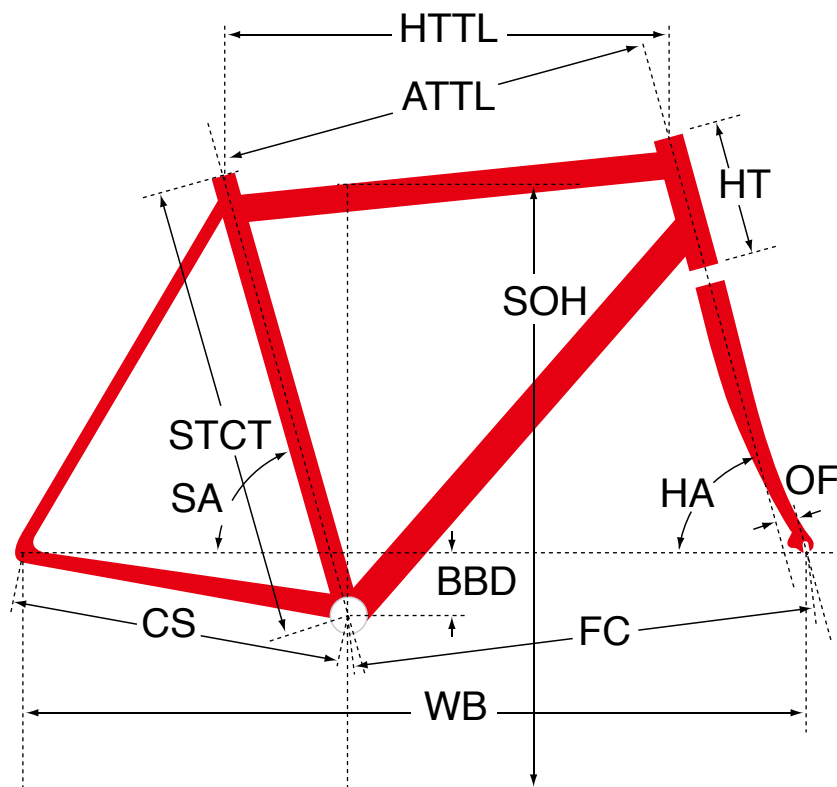

Z6

ジオメトリー		サイズ(mm)			
		510	540	560	580
HA	ヘッドアングル	72	72.5	72.5	72.5
SA	シートアングル	74.5	74	73.5	73
HTTL	トップチューブ (水平)	525	545	560	575
ATTL	トップチューブ (センター/センター)	507	524	538	551
HT	ヘッドチューブ	140	160	180	200
STCT	シートチューブ (センター/トップ)	470	500	520	540
BBD	ボトムブラケットドロップ	70	70	70	70
CS	チェーンステー	417	417	417	417
FC	フロントセンター	583	595	605	615
WB	ホイールベース	990	1002	1012	1022
OF	フォークオフセット	50	50	50	50
SOH	スタンドオーバーハイト	698	727	747	767
CRANK	クランク長	170	172.5	172.5	175
STEM	ステム長	80	90	100	110
H-Bar	ハンドル幅 (センター/センター)	400	420	420	440