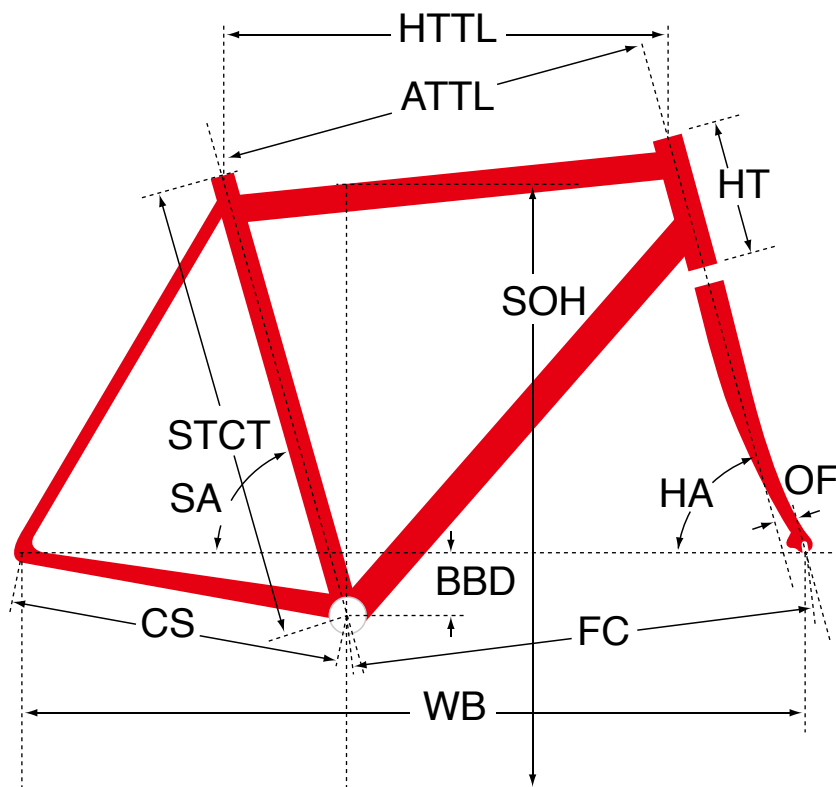

Z5

ジオメトリー		サイズ(mm)			
		510	540	560	580
HA	ヘッドアングル	72	72.5	72.5	72.5
SA	シートアングル	74.5	74	73.5	73
HTTL	トップチューブ (水平)	525	545	560	575
ATTL	トップチューブ (センター/センター)	507	524	538	551
HT	ヘッドチューブ	140	160	180	200
STCT	シートチューブ (センター/トップ)	470	500	520	540
BBD	ボトムブラケットドロップ	70	70	70	70
CS	チェーンステー	417	417	417	417
FC	フロントセンター	583	595	605	615
WB	ホイールベース	990	1002	1012	1022
OF	フォークオフセット	50	50	50	50
SOH	スタンドオーバーハイト	698	727	747	767
CRANK	クランク長	170	172.5	172.5	175
STEM	ステム長	80	90	100	110
H-Bar	ハンドル幅 (センター/センター)	400	420	420	440