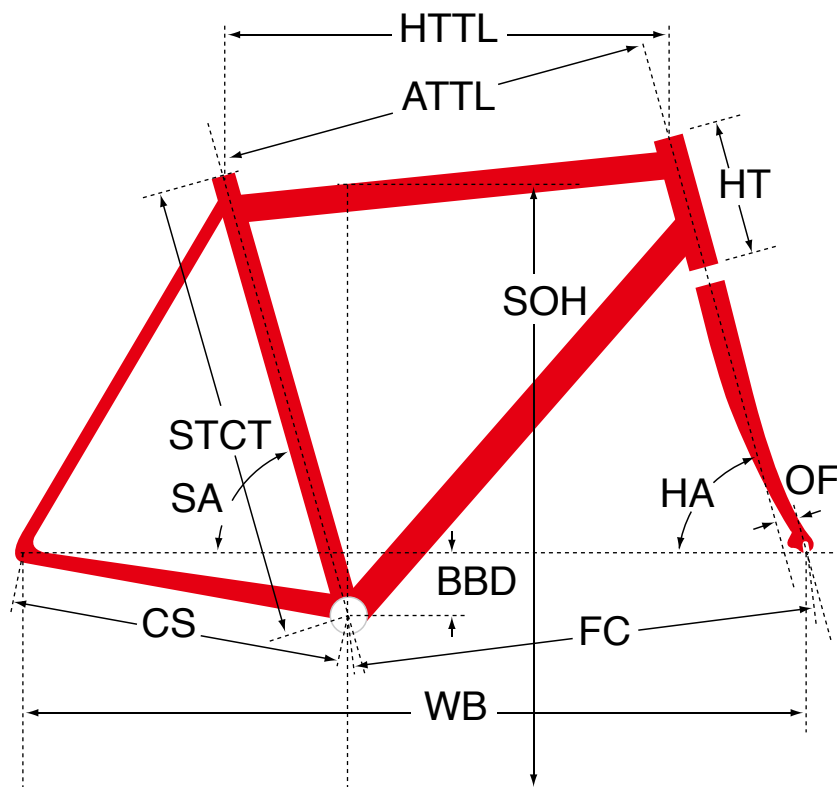

Z3

ジオメトリ		サイズ(mm)		
		510	540	560
HA	ヘッドアングル	72	72.5	72.5
SA	シートアングル	74.5	74	73.5
HTTL	トップチューブ (水平)	525	545	560
ATTL	トップチューブ (センター/センター)	507	524	538
HT	ヘッドチューブ	140	160	180
STCT	シートチューブ (センター/トップ)	470	500	520
BBD	ボトムブラケットドロップ	70	70	70
CS	チェーンステー	417	417	417
FC	フロントセンター	583	595	605
WB	ホイールベース	990	1002	1012
OF	フォークオフセット	50	50	50
SOH	スタンドオーバーハイト	698	727	747
CRANK	クランク長	170	172.5	172.5
STEM	ステム長	80	90	100
H-Bar	ハンドル幅 (センター/センター)	400	420	420