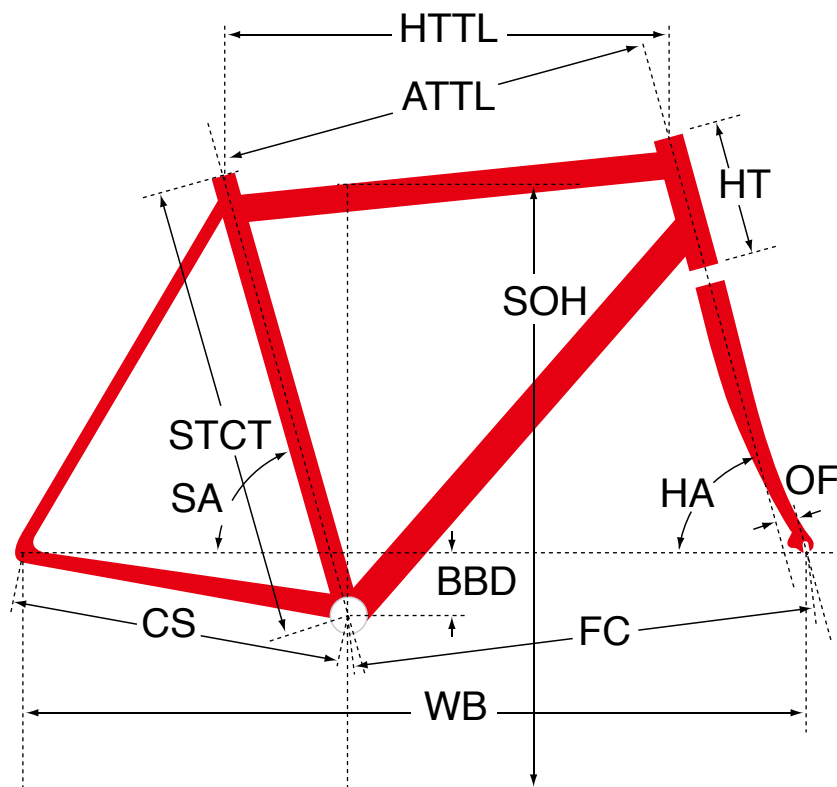

Z2

ジオメトリ		サイズ(mm)		
		510	540	560
HA	ヘッドアングル	72	72.5	72.5
SA	シートアングル	74.5	74	73.5
HTTL	トップチューブ (水平)	525	545	560
ATTL	トップチューブ (センター/センター)	507	524	538
HT	ヘッドチューブ	140	160	180
STCT	シートチューブ (センター/トップ)	470	500	520
BBD	ボトムブラケットドロップ	70	70	70
CS	チェーンステー	417	417	417
FC	フロントセンター	583	595	605
WB	ホイールベース	990	1002	1012
OF	フォークオフセット	50	50	50
SOH	スタンドオーバーハイト	698	727	747
CRANK	クランク長	170	172.5	172.5
STEM	ステム長	80	90	100
H-Bar	ハンドル幅 (センター/センター)	400	420	420