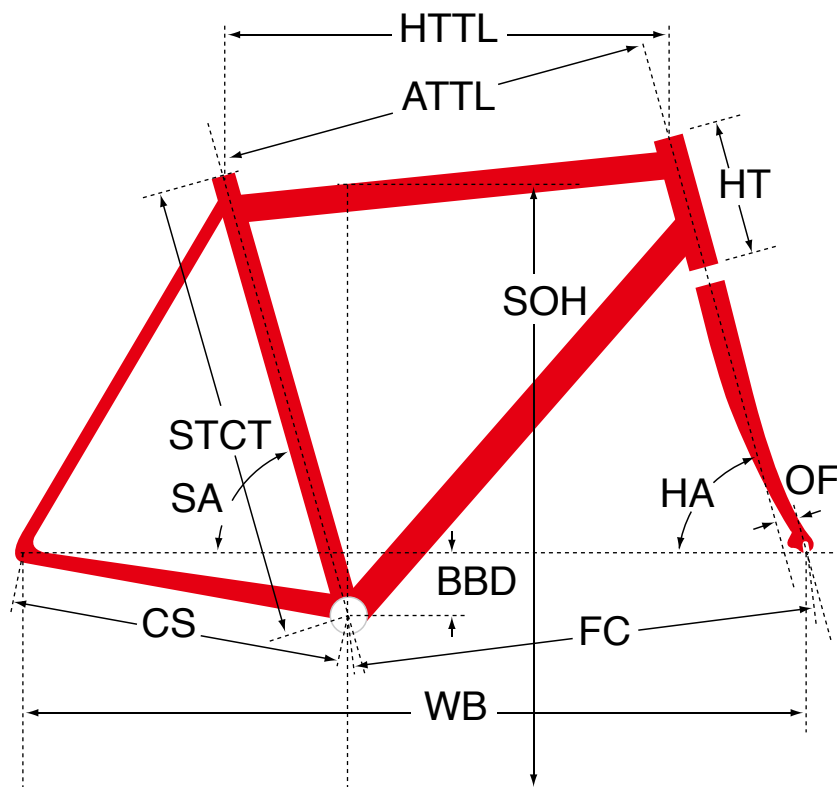

Z1 EPS

ジオメトリ		サイズ(mm)		
		510	540	560
HA	ヘッドアングル	72	72.5	72.5
SA	シートアングル	74.5	74	73.5
HTTL	トップチューブ (水平)	525	545	560
ATTL	トップチューブ (センター/センター)	507	524	538
HT	ヘッドチューブ	140	160	180
STCT	シートチューブ (センター/トップ)	470	500	520
BBD	ボトムブラケットドロップ	70	70	70
CS	チェーンステー	417	417	417
FC	フロントセンター	583	595	605
WB	ホイールベース	990	1002	1012
OF	フォークオフセット	50	50	50
SOH	スタンドオーバーハイト	698	727	747
CRANK	クランク長	170	172.5	172.5
STEM	ステム長	80	90	100
H-Bar	ハンドル幅 (センター/センター)	400	420	420