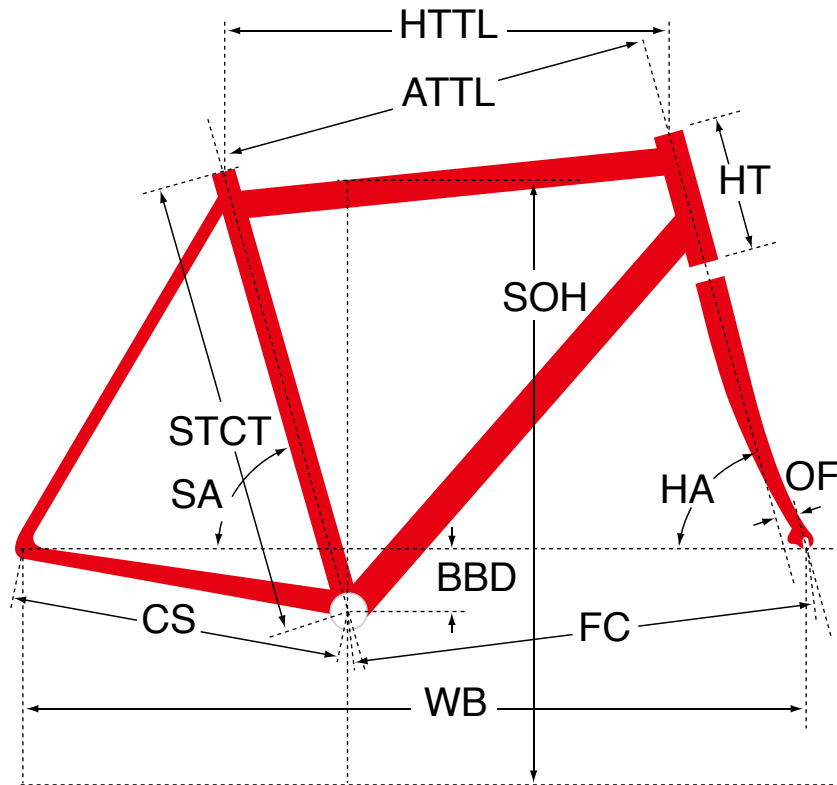

Z1 Frame Kit

ジオメトリー		サイズ(mm)	
		510	540
HA	ヘッドアングル	72	72.5
SA	シートアングル	74.5	74
HTTL	トップチューブ (水平)	525	545
ATTL	トップチューブ (センター/センター)	507	524
HT	ヘッドチューブ	140	160
STCT	シートチューブ (センター/トップ)	470	500
BBD	ボトムブラケットドロップ	70	70
CS	チェーンステー	417	417
FC	フロントセンター	583	595
WB	ホイールベース	990	1002
OF	フォークオフセット	50	50
SOH	スタンドオーバーハイト	698	727