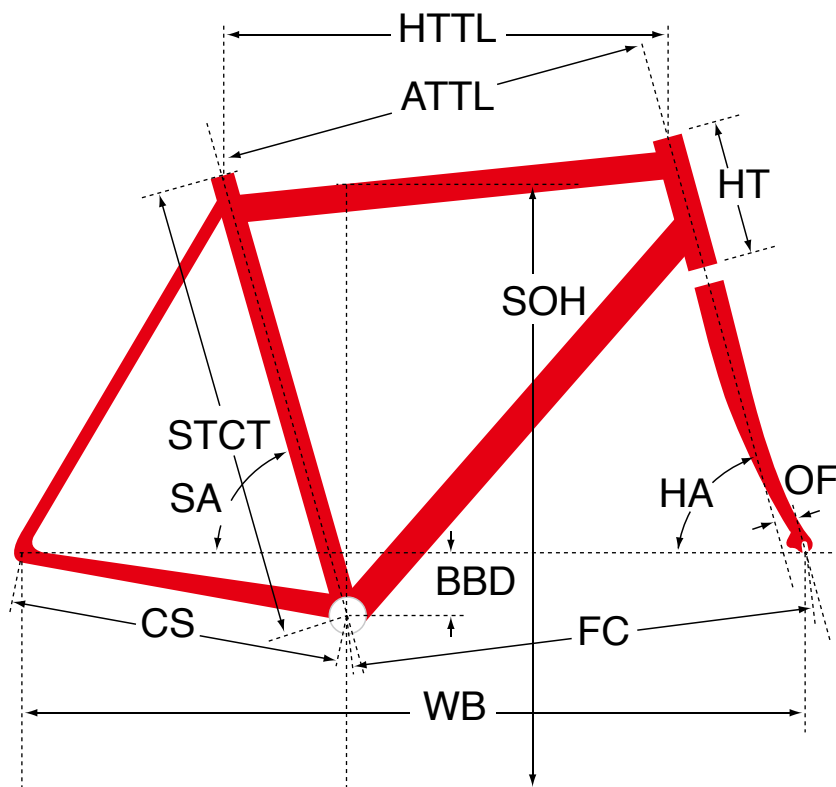

TK3

ジオメトリ		サイズ(mm)		
		510	540	560
HA	ヘッドアングル	74	75	75
SA	シートアングル	74	74	74
HTTL	トップチューブ (水平)	515	540	560
ATTL	トップチューブ (センター/センター)	504	532	551
HT	ヘッドチューブ	110	120	140
STCT	シートチューブ (センター/トップ)	510	540	560
BBD	ボトムブラケットドロップ	55	55	55
CS	チェーンステー	395	395	395
FC	フロントセンター	547	550	569
WB	ホイールベース	935	938	958
OF	フォークオフセット	43	30	30
SOH	スタンドオーバーハイト	-	-	-
CRANK	クランク長	165	165	167.5
STEM	ステム長	90	100	100
H-Bar	ハンドル幅 (センター/センター)	400	400	420