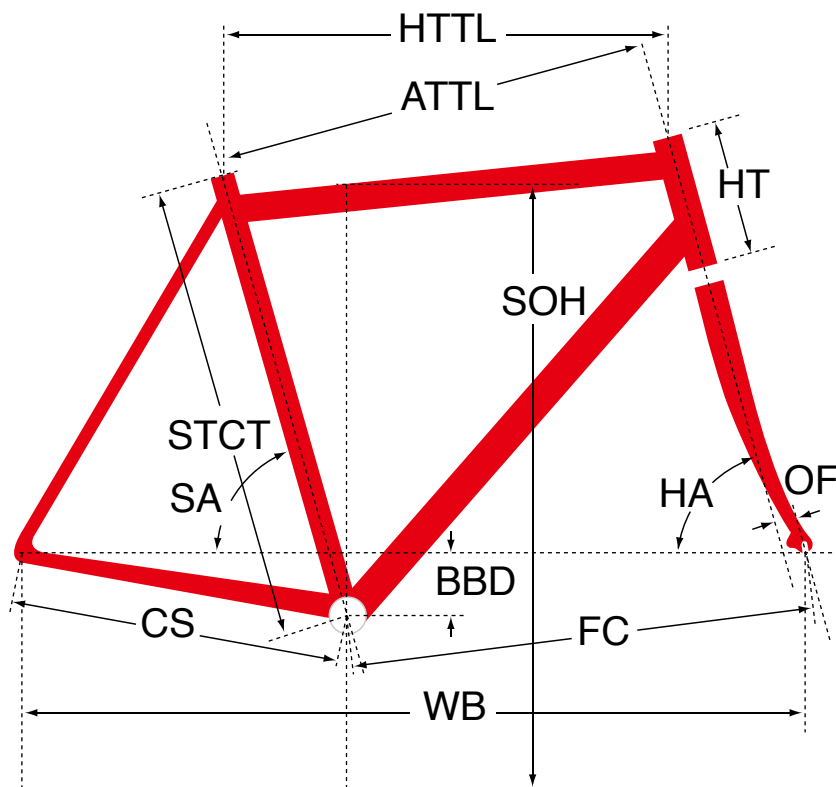

QX60 Womens

ジオメトリー		サイズ(mm)
		440
HA	ヘッドアングル	70.5
SA	シートアングル	72.5
HTTL	トップチューブ (水平)	558
ATTL	トップチューブ (センター/センター)	569
HT	ヘッドチューブ	140
STCT	シートチューブ (センター/トップ)	440
BBD	ボトムブラケットドロップ	55
CS	チェーンステー	445
FC	フロントセンター	606
WB	ホイールベース	1045
OF	フォークオフセット	38
SOH	スタンドオーバーハイト	619
CRANK	クランク長	170
STEM	ステム長	70
H-Bar	ハンドル幅 (センター/センター)	620