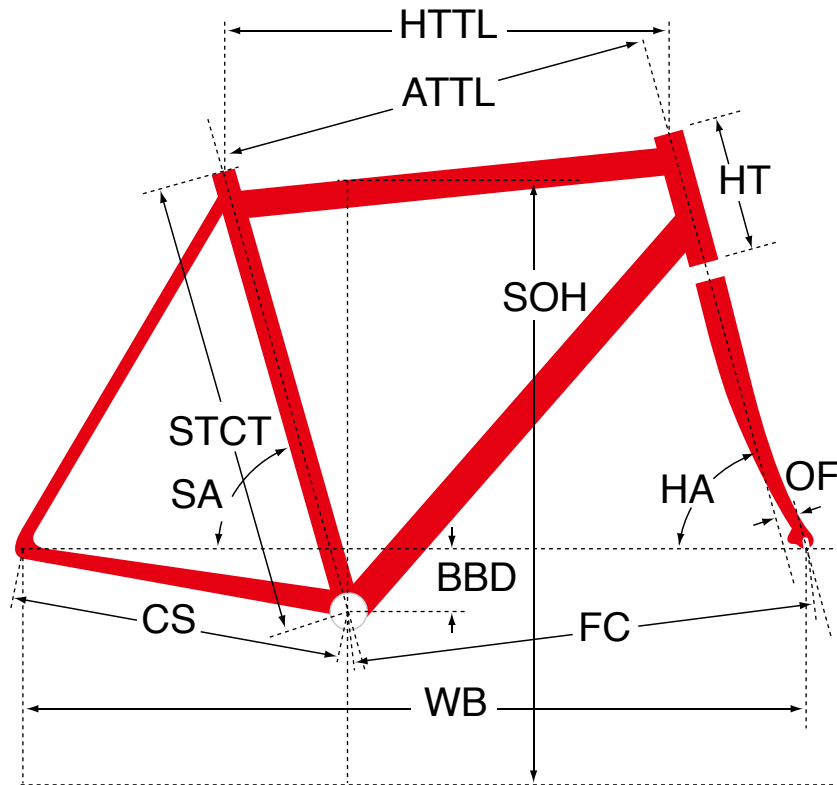

F95 Jr.

ジオメトリー		サイズ(mm)
		430
HA	ヘッドアングル	71.5
SA	シートアングル	75.5
HTTL	トップチューブ (水平)	483
ATTL	トップチューブ (センター/センター)	470
HT	ヘッドチューブ	130
STCT	シートチューブ (センター/トップ)	400
BBD	ボトムブラケットドロップ	49
CS	チェーンステー	380
FC	フロントセンター	551
WB	ホイールベース	925
OF	フォークオフセット	41
SOH	スタンドオーバーハイト	665
CRANK	クランク長	160
STEM	ステム長	80
H-Bar	ハンドル幅 (センター/センター)	360