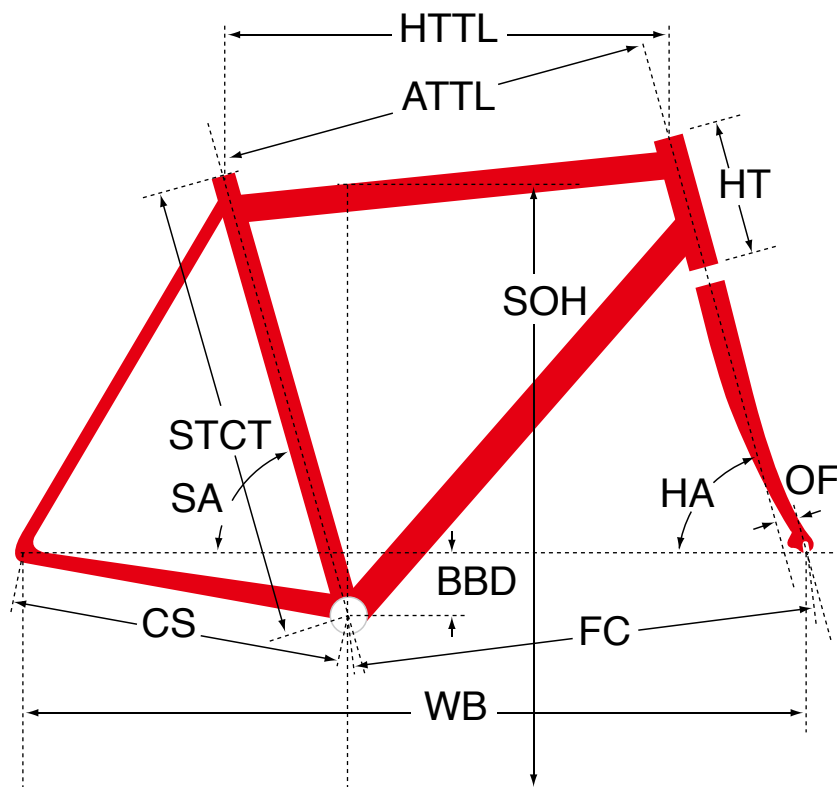

# F65X

ジオメトリ		サイズ(mm)			
		470	500	530	550
HA	ヘッドアングル	71	71.5	72	72
SA	シートアングル	75	74.5	73.5	73.8
HTTL	トップチューブ (水平)	510	525	540	560
ATTL	トップチューブ (センター/センター)	495	510	525	543
HT	ヘッドチューブ	110	120	130	150
STCT	シートチューブ (センター/トップ)	470	500	530	550
BBD	ボトムブラケットドロップ	65	65	65	65
CS	チェーンステー	430	430	430	430
FC	フロントセンター	583	584	585	605
WB	ホイールベース	1005	1005	1007	1027
OF	フォークオフセット	45	45	45	45
SOH	スタンドオーバーハイト	726	751	779	796
CRANK	クランク長	165	170	172.5	175
STEM	ステム長	80	90	100	100
H-Bar	ハンドル幅 (センター/センター)	380	400	420	440