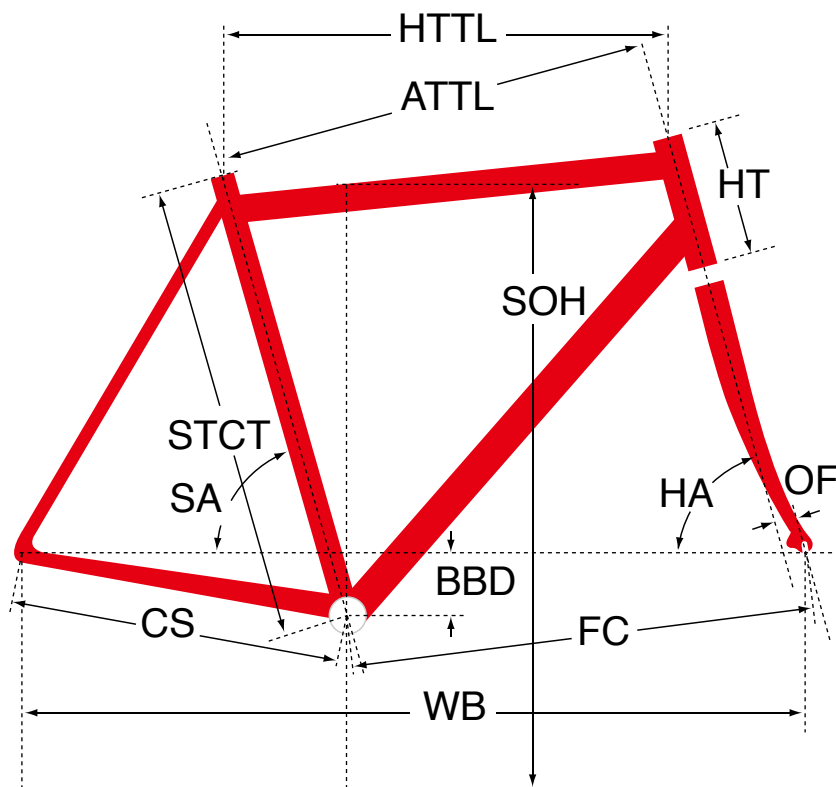

F3

ジオメトリー		サイズ(mm)			
		480	510	540	560
HA	ヘッドアングル	71	72.5	73	73.5
SA	シートアングル	74.5	74	73.5	73.5
HTTL	トップチューブ (水平)	510	530	545	560
ATTL	トップチューブ (センター/センター)	492	513	532	547
HT	ヘッドチューブ	100	110	120	140
STCT	シートチューブ (センター/トップ)	440	480	520	540
BBD	ボトムブラケットドロップ	72	70	70	70
CS	チェーンステー	403	403	405	405
FC	フロントセンター	577	578	580	588
WB	ホイールベース	969	971	974	983
OF	フォークオフセット	52	50	45	43
SOH	スタンドオーバーハイト	681	717	750	770
CRANK	クランク長	165	170	172.5	172.5
STEM	ステム長	80	90	100	100
H-Bar	ハンドル幅 (センター/センター)	380	400	420	420