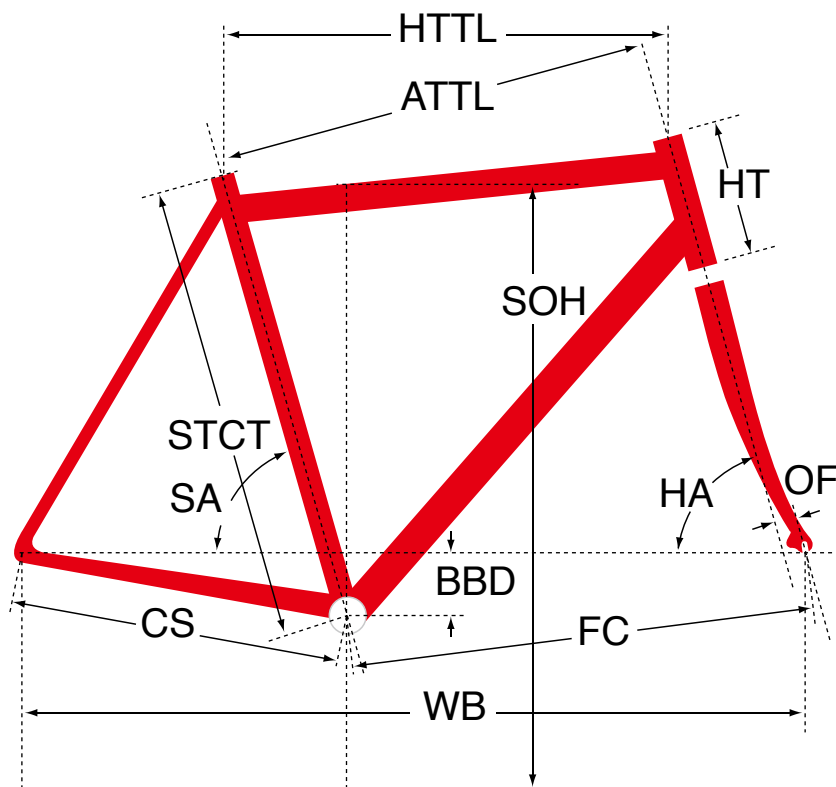

F2X

ジオメトリ		サイズ(mm)		
		470	500	530
HA	ヘッドアングル	71	71.5	72
SA	シートアングル	75	74.5	73.5
HTTL	トップチューブ (水平)	510	525	540
ATTL	トップチューブ (センター/センター)	495	510	525
HT	ヘッドチューブ	110	120	130
STCT	シートチューブ (センター/トップ)	470	500	530
BBD	ボトムブラケットドロップ	65	65	65
CS	チェーンステー	430	430	430
FC	フロントセンター	583	584	585
WB	ホイールベース	1005	1005	1007
OF	フォークオフセット	45	45	45
SOH	スタンドオーバーハイト	726	751	779
CRANK	クランク長	165	170	172.5
STEM	ステム長	80	90	100
H-Bar	ハンドル幅 (センター/センター)	380	400	420