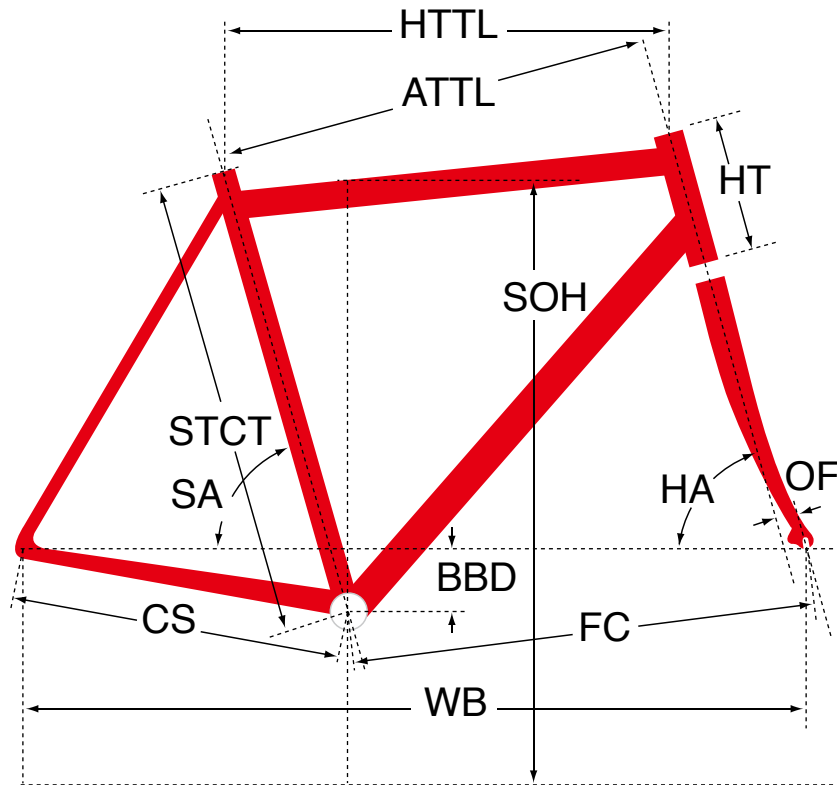

# F1XD Frame Kit

ジオメトリー		サイズ(mm)		
		470	500	530
HA	ヘッドアングル	71	71.5	72
SA	シートアングル	75	74.5	73.5
HTTL	トップチューブ (水平)	510	525	540
ATTL	トップチューブ (センター/センター)	495	510	525
HT	ヘッドチューブ	110	120	130
STCT	シートチューブ (センター/トップ)	470	500	530
BBD	ボトムブラケットドロップ	65	65	65
CS	チェーンステー	430	430	430
FC	フロントセンター	583	584	585
WB	ホイールベース	1005	1005	1007
OF	フォークオフセット	45	45	45
SOH	スタンドオーバーハイト	726	751	779