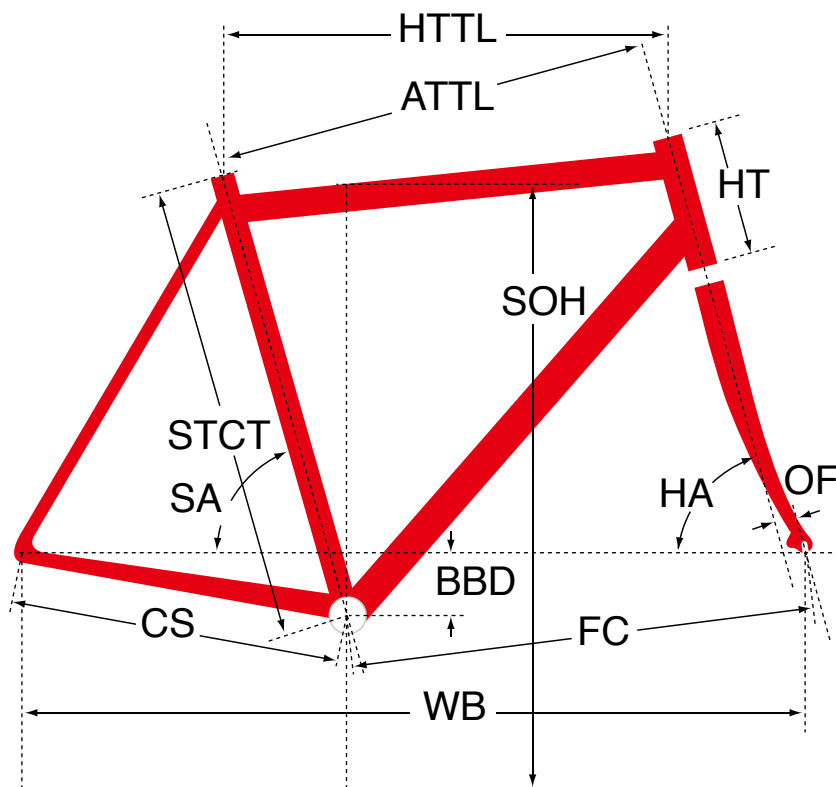

# F1XC Frame Kit

ジオメトリー		サイズ(mm)		
		470	500	530
HA	ヘッドアングル	71	71.5	72
SA	シートアングル	75	74.5	73.5
HTTL	トップチューブ (水平)	510	525	540
ATTL	トップチューブ (センター/センター)	495	510	525
HT	ヘッドチューブ	110	120	130
STCT	シートチューブ (センター/トップ)	470	500	530
BBD	ボトムブラケットドロップ	65	65	65
CS	チェーンステー	430	430	430
FC	フロントセンター	583	584	585
WB	ホイールベース	1005	1005	1007
OF	フォークオフセット	45	45	45
SOH	スタンドオーバーハイト	726	751	779