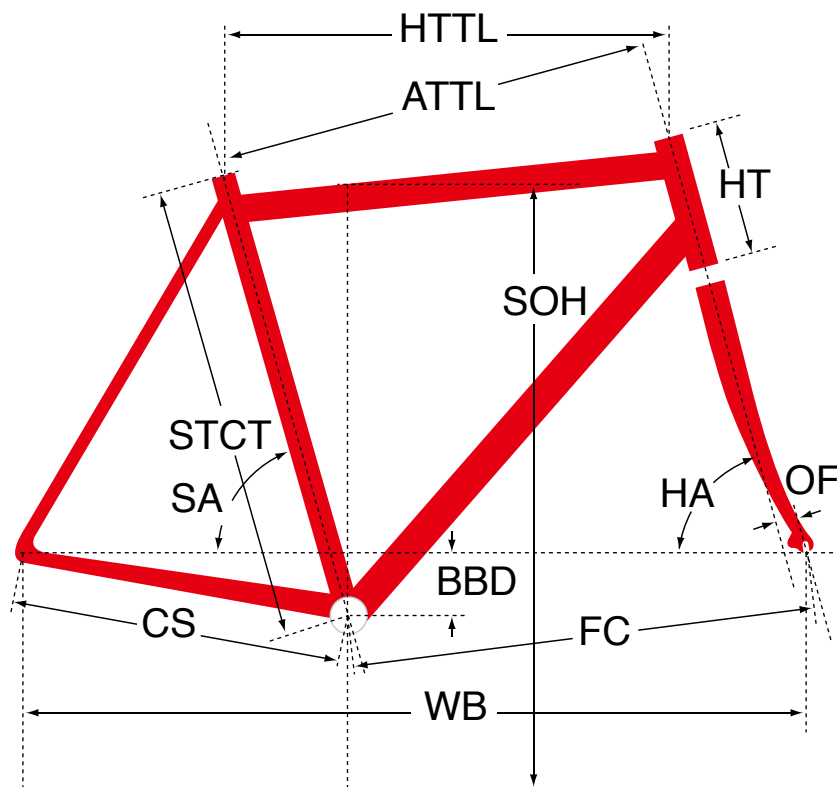

# DA Frame Kit

ジオメトリー		サイズ(mm)			
		470	510	540	560
HA	ヘッドアングル	71	72.5	73	73
SA	シートアングル	78.8 (76.5)	78.1 (76)	78 (76)	78 (76)
HTTL	トップチューブ (水平)	471 (490)	500 (520)	521 (540)	541 (560)
ATTL	トップチューブ (センター/センター)	490	520	540	560
HT	ヘッドチューブ	78	80	88	108
STCT	シートチューブ (センター/トップ)	470	510	540	560
BBD	ボトムブラケットドロップ	45	70	70	70
CS	チェーンステー	375	395	395	395
FC	フロントセンター	565	577	593	614
WB	ホイールベース	935	962	978	999
OF	フォークオフセット	40	40	40	40
SOH	スタンドオーバーハイト	724	770	794	813