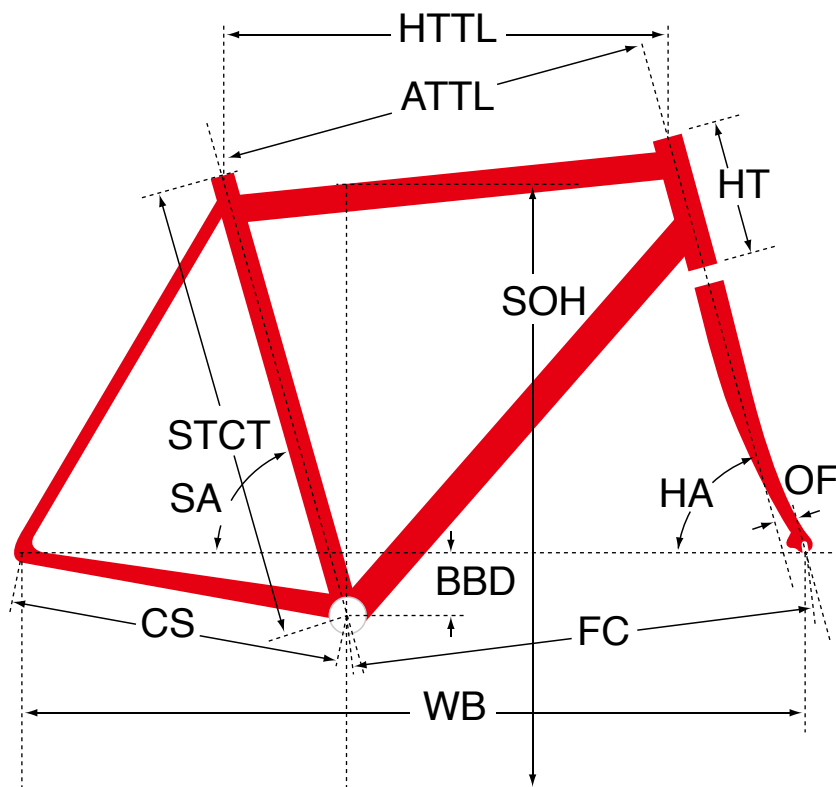

AR5

ジオメトリー		サイズ(mm)			
		510	540	560	580
HA	ヘッドアングル	72.5	73	73.1	73.5
SA	シートアングル	74.5	73.5	74.5	74
HTTL	トップチューブ (水平)	530	545	560	575
ATTL	トップチューブ (センター/センター)	521	542	555	570
HT	ヘッドチューブ	120	140	160	180
STCT	シートチューブ (センター/トップ)	510	540	560	580
BBD	ボトムブラケットドロップ	70	70	70	70
CS	チェーンステー	412	412	415	415
FC	フロントセンター	578	581	584	598
WB	ホイールベース	980	983	989	1002
OF	フォークオフセット	45	45	43	43
SOH	スタンドオーバーハイト	749	774	794	798
CRANK	クランク長	170	172.5	172.5	175
STEM	ステム長	90	100	100	110
H-Bar	ハンドル幅 (センター/センター)	400	420	420	440