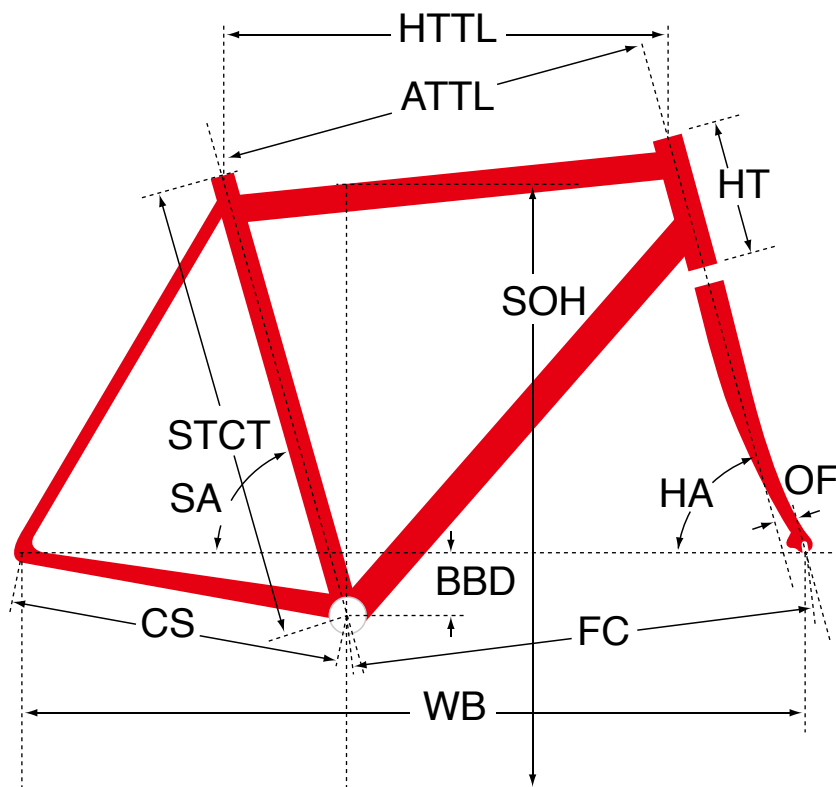

AR2

ジオメトリ		サイズ(mm)		
		510	540	560
HA	ヘッドアングル	72.5	73	73.1
SA	シートアングル	74.5	73.5	74.5
HTTL	トップチューブ (水平)	530	545	560
ATTL	トップチューブ (センター/センター)	521	542	555
HT	ヘッドチューブ	120	140	160
STCT	シートチューブ (センター/トップ)	510	540	560
BBD	ボトムブラケットドロップ	70	70	70
CS	チェーンステー	412	412	415
FC	フロントセンター	578	581	584
WB	ホイールベース	980	983	989
OF	フォークオフセット	45	45	43
SOH	スタンドオーバーハイト	749	774	794
CRANK	クランク長	170	172.5	172.5
STEM	ステム長	90	100	100
H-Bar	ハンドル幅 (センター/センター)	400	420	420