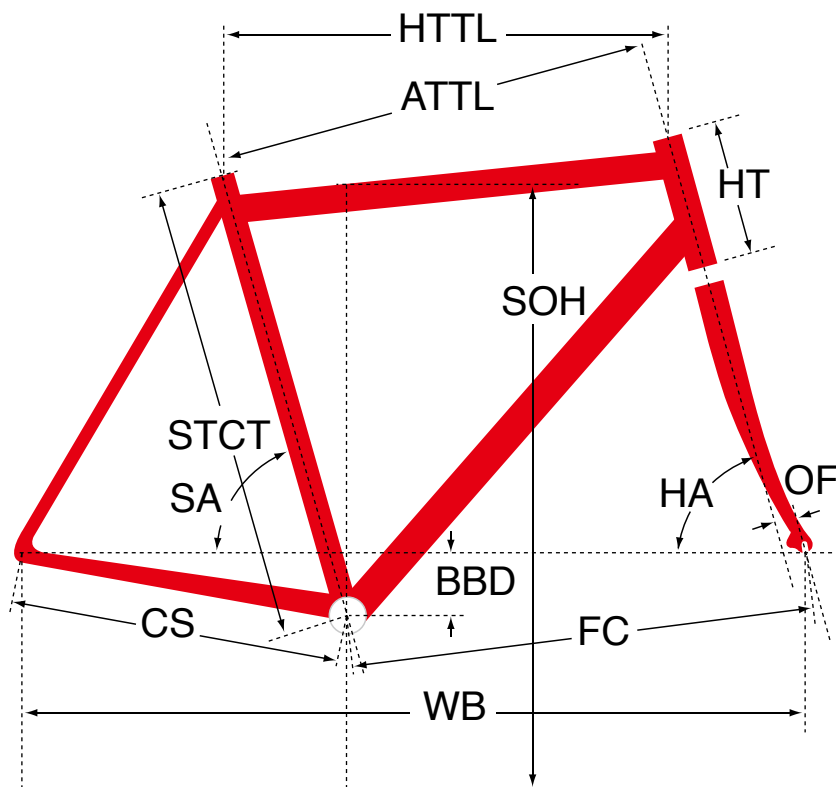

AR1 Frame Kit

ジオメトリー		サイズ(mm)		
		510	540	560
HA	ヘッドアングル	72.5	73	73.1
SA	シートアングル	74.5	73.5	74.5
HTTL	トップチューブ (水平)	530	545	560
ATTL	トップチューブ (センター/センター)	521	542	555
HT	ヘッドチューブ	120	140	160
STCT	シートチューブ (センター/トップ)	510	540	560
BBD	ボトムブラケットドロップ	70	70	70
CS	チェーンステー	412	412	415
FC	フロントセンター	578	581	584
WB	ホイールベース	980	983	989
OF	フォークオフセット	45	45	43
SOH	スタンドオーバーハイト	749	774	794