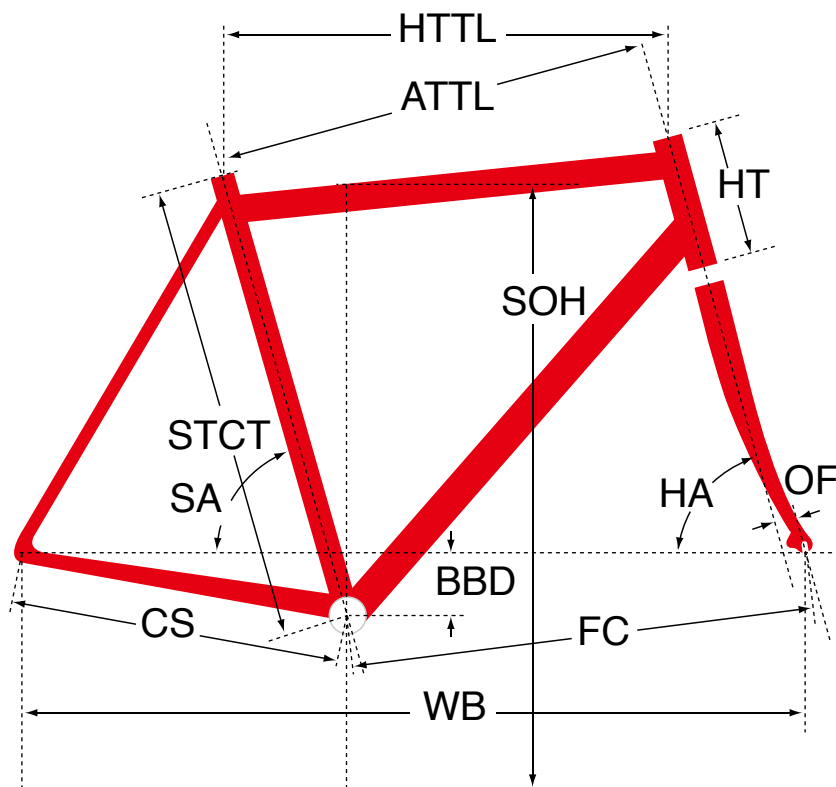

ZW75

ジオメトリー		サイズ(mm)		
		S(450)	M(470)	L(500)
HA	ヘッドアングル	71.5	72	72.5
SA	シートアングル	75.3	74.5	74
HTTL	トップチューブ(水平)	515	525	545
ATTL	トップチューブ(センター/センター)	499	507	525
HT	ヘッドチューブ	120	140	160
STCT	シートチューブ(センター/トップ)	450	470	500
BBD	ボトムブラケットドロップ	70	70	70
CS	チェーンステー	417	417	417
FC	フロントセンター	584	584	595
WB	ホイールベース	991	991	1002
OF	フォークオフセット	50	50	50
SOH	スタンドオーバーハイト	702	726	749
CRANK	クランク長	165	170	172.5
STEM	ステム長	70	80	90
H-Bar	ハンドル幅(センター/センター)	380	380	400

適応身長	155~165cm	160~170cm	165~175cm
適応股下	67~86cm	70~88cm	72~91cm

*適応身長は目安にすぎません。個人差がありますので実車にまたがってお確かめください。