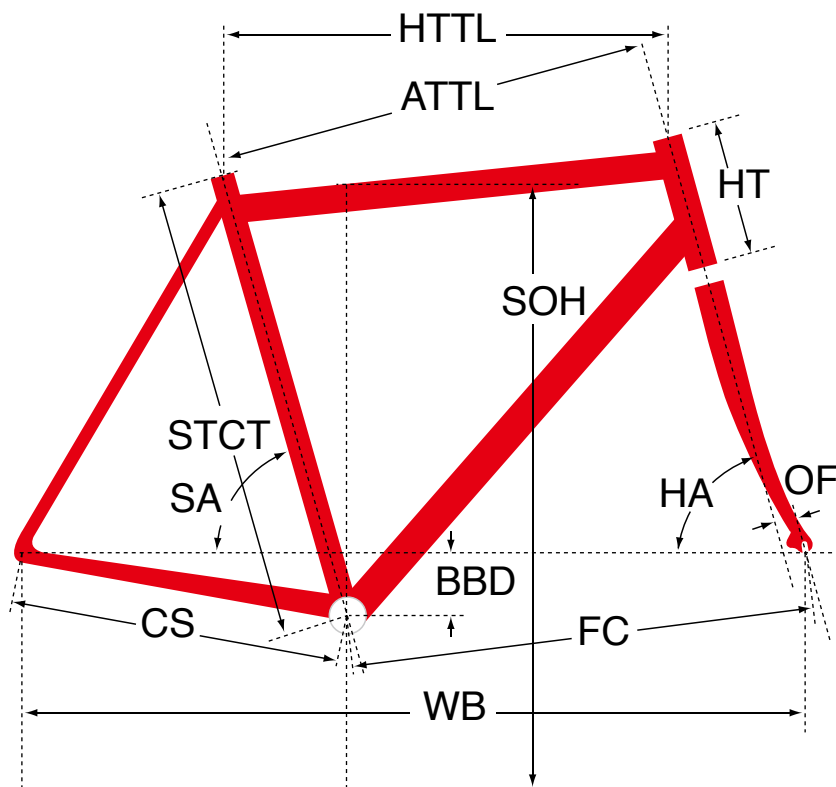

ZW6

ジオメトリー		サイズ(mm)		
		S(450)	M(470)	L(500)
HA	ヘッドアングル	71.5	72	72.5
SA	シートアングル	75.3	74.5	74
HTTL	トップチューブ(水平)	515	525	545
ATTL	トップチューブ(センター/センター)	499	507	525
HT	ヘッドチューブ	120	140	160
STCT	シートチューブ(センター/トップ)	450	470	500
BBD	ボトムブラケットドロップ	70	70	70
CS	チェーンステー	417	417	417
FC	フロントセンター	584	584	595
WB	ホイールベース	991	991	1002
OF	フォークオフセット	50	50	50
SOH	スタンドオーバーハイト	702	726	749
CRANK	クランク長	165	170	172.5
STEM	ステム長	70	80	90
H-Bar	ハンドル幅(センター/センター)	380	380	400

適応身長	155~165cm	160~170cm	165~175cm
適応股下	67~86cm	70~88cm	72~91cm

*適応身長は目安にすぎません。個人差がありますので実車にまたがってお確かめください。