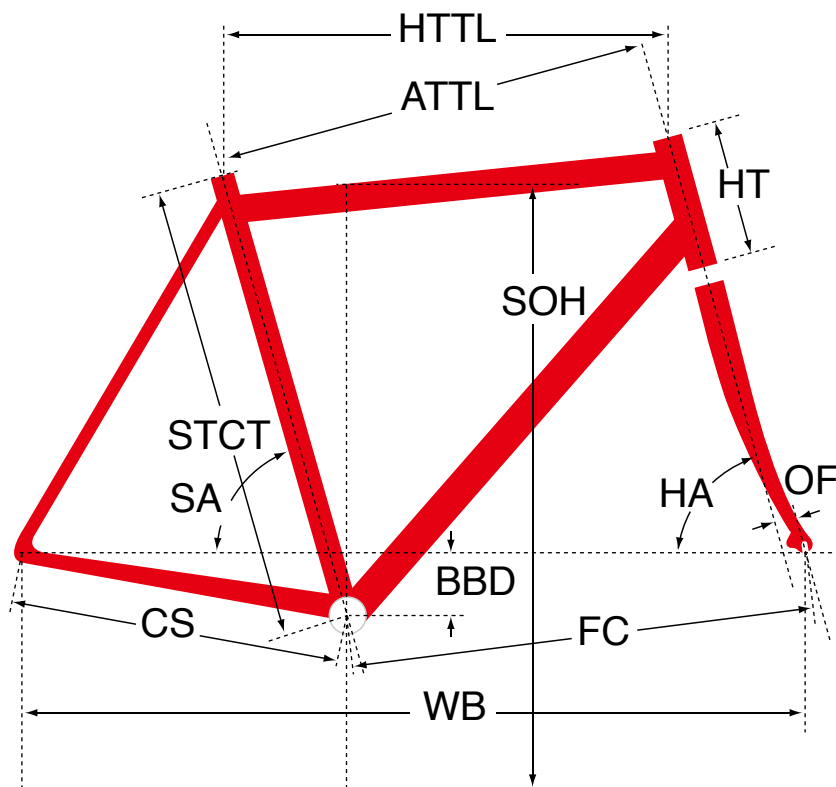

ZW5

ジオメトリー		サイズ(mm)		
		S(450)	M(470)	L(500)
HA	ヘッドアングル	71.5	72	72.5
SA	シートアングル	75.3	74.5	74
HTTL	トップチューブ(水平)	515	525	545
ATTL	トップチューブ(センター/センター)	499	507	525
HT	ヘッドチューブ	120	140	160
STCT	シートチューブ(センター/トップ)	450	470	500
BBD	ボトムブラケットドロップ	70	70	70
CS	チェーンステー	417	417	417
FC	フロントセンター	584	584	595
WB	ホイールベース	991	991	1002
OF	フォークオフセット	50	50	50
SOH	スタンドオーバーハイト	702	726	749
CRANK	クランク長	165	170	172.5
STEM	ステム長	70	80	90
H-Bar	ハンドル幅(センター/センター)	380	380	400

適応身長	155~165cm	160~170cm	165~175cm
適応股下	67~86cm	70~88cm	72~91cm

*適応身長は目安にすぎません。個人差がありますので実車にまたがって確かめください。