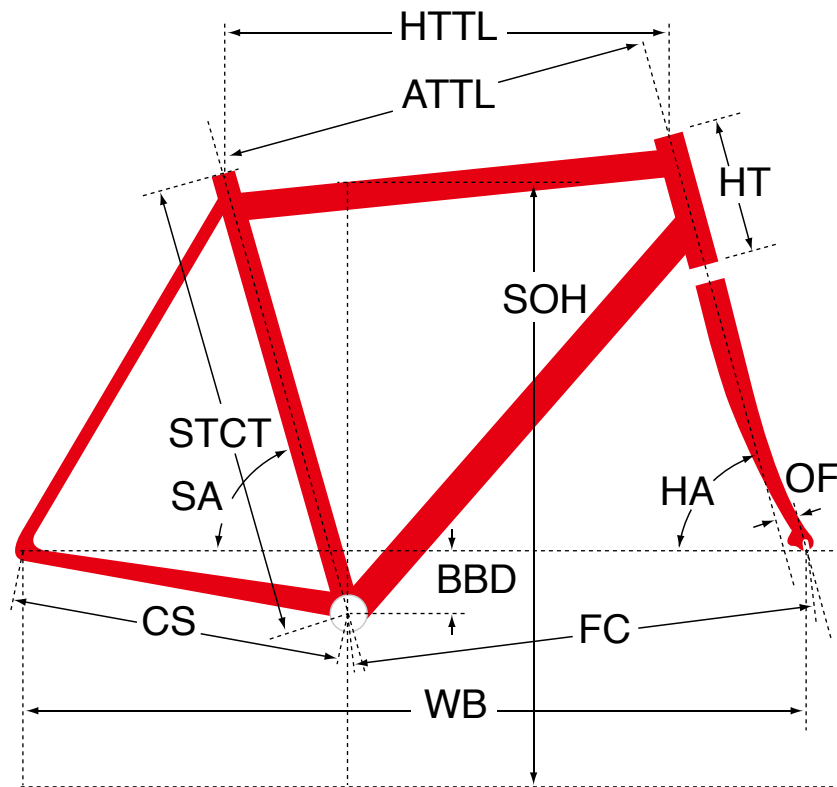

ZW4

ジオメトリー		サイズ(mm)	
		S(450)	M(470)
HA	ヘッドアングル	71.5	72
SA	シートアングル	75.3	74.5
HTTL	トップチューブ(水平)	515	525
ATTL	トップチューブ(センター/センター)	499	507
HT	ヘッドチューブ	120	140
STCT	シートチューブ(センター/トップ)	450	470
BBD	ボトムブラケットドロップ	70	70
CS	チェーンステー	417	417
FC	フロントセンター	584	584
WB	ホイールベース	991	991
OF	フォークオフセット	50	50
SOH	スタンドオーバーハイト	702	726
CRANK	クランク長	165	170
STEM	ステム長	70	80
H-Bar	ハンドル幅(センター/センター)	380	380

適応身長	155~165cm	160~170cm
適応股下	67~86cm	70~88cm

*適応身長は目安にすぎません。個人差がありますので実車にまたがってお確かめください。