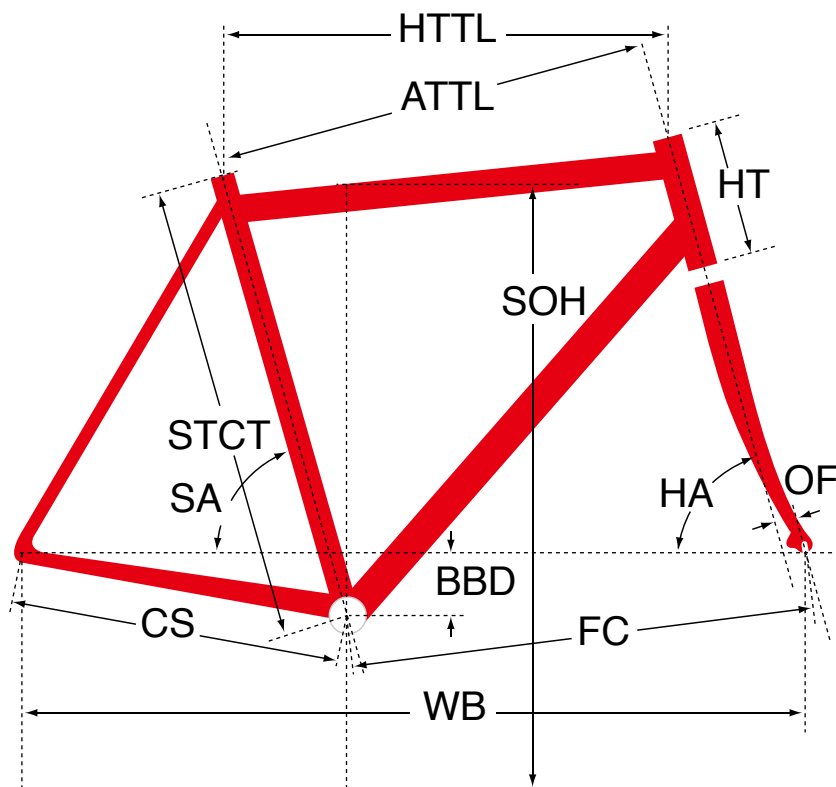

ZW1 FRAMESET

ジオメトリー		サイズ(mm)		
		S(450)	M(470)	L(500)
HA	ヘッドアングル	71.5	72	72.5
SA	シートアングル	75.3	74.5	74
HTTL	トップチューブ(水平)	515	525	545
ATTL	トップチューブ(センター/センター)	499	507	525
HT	ヘッドチューブ	120	140	160
STCT	シートチューブ(センター/トップ)	450	470	500
BBD	ボトムブラケットドロップ	70	70	70
CS	チェーンステー	417	417	417
FC	フロントセンター	584	584	595
WB	ホイールベース	991	991	1002
OF	フォークオフセット	50	50	50
SOH	スタンドオーバーハイト	702	726	749
CRANK	クランク長	165	170	172.5
STEM	ステム長	70	80	90
H-Bar	ハンドル幅(センター/センター)	380	380	400

適応身長	155~165cm	160~170cm	165~175cm
適応股下	67~86cm	70~88cm	72~91cm

*適応身長は目安にすぎません。個人差がありますので実車にまたがってお確かめください。