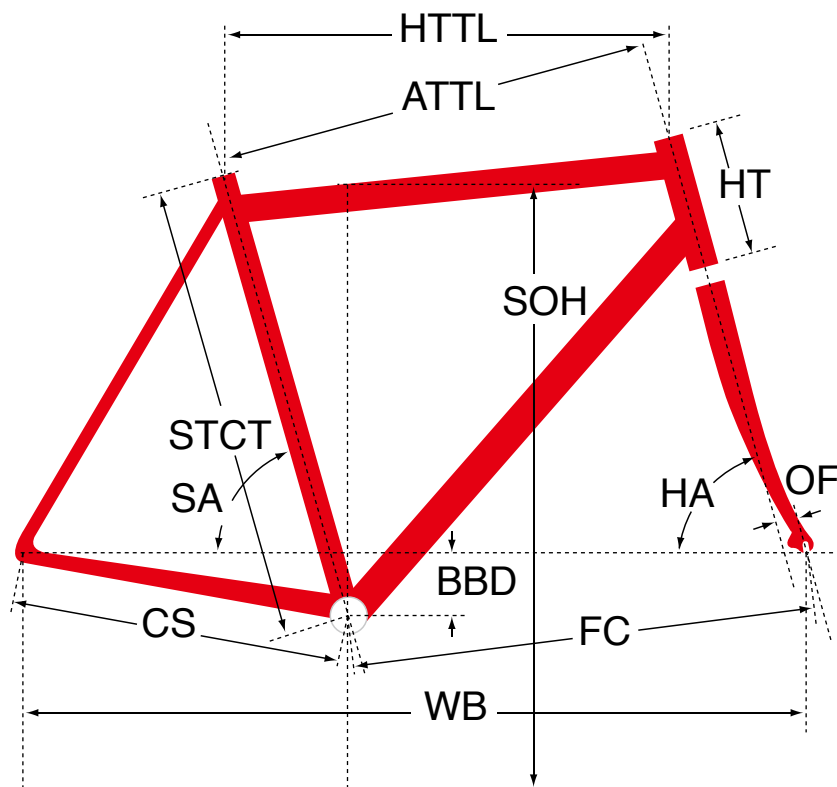

Z95

ジオメトリー		サイズ(mm)		
		510	540	560
HA	ヘッドアングル	72	72.5	72.5
SA	シートアングル	74.5	74	73.5
HTTL	トップチューブ (水平)	525	545	560
ATTL	トップチューブ (センター/センター)	507	526	540
HT	ヘッドチューブ	130	150	170
STCT	シートチューブ (センター/トップ)	470	500	520
BBD	ボトムブラケットドロップ	70	70	70
CS	チェーンステー	415	415	417
FC	フロントセンター	584	595	605
WB	ホイールベース	988	1000	1012
OF	フォークオフセット	50	50	50
SOH	スタンドオーバーハイト	720	738	757
CRANK	クランク長	170	172.5	172.5
STEM	ステム長	80	80	90
H-Bar	ハンドル幅 (センター/センター)	400	420	420

適応身長	160~175cm	165~180cm	170~185cm
適応股下	69~92cm	71~95cm	73~97cm

*適応身長は目安にすぎません。個人差がありますので実車にまたがってお確かめください。