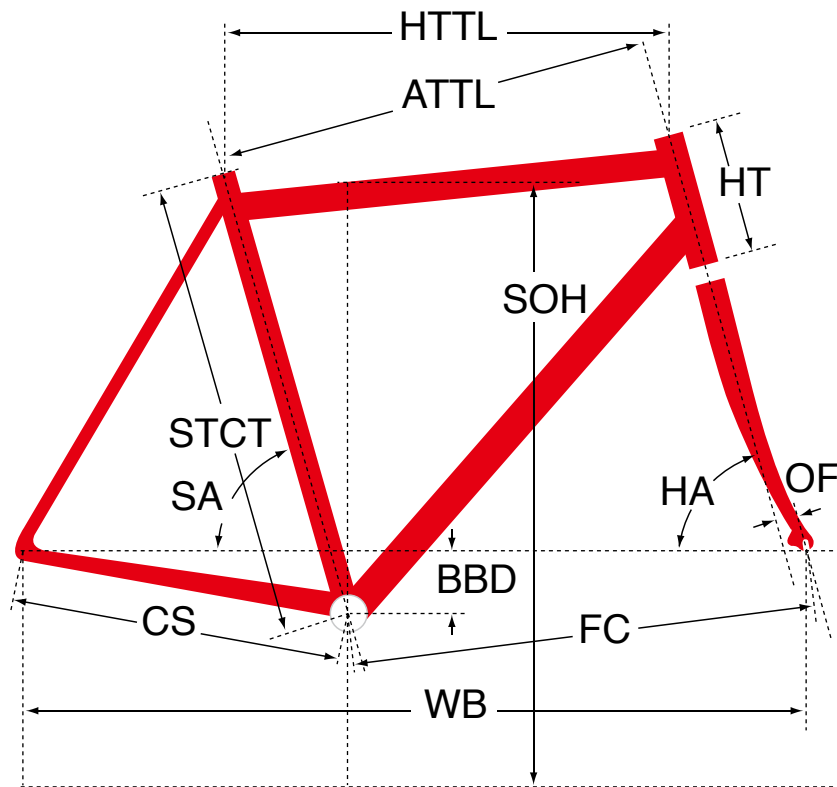

# Z85

ジオメトリ		サイズ(mm)		
		510	540	560
HA	ヘッドアングル	72	72.5	72.5
SA	シートアングル	74.5	74	73.5
HTTL	トップチューブ (水平)	525	545	560
ATTL	トップチューブ (センター/センター)	507	526	540
HT	ヘッドチューブ	140	160	180
STCT	シートチューブ (センター/トップ)	470	500	520
BBD	ボトムブラケットドロップ	70	70	70
CS	チェーンステー	415	415	417
FC	フロントセンター	584	595	605
WB	ホイールベース	988	1000	1012
OF	フォークオフセット	50	50	50
SOH	スタンドオーバーハイト	719	738	757
CRANK	クランク長	170	172.5	172.5
STEM	ステム長	80	90	100
H-Bar	ハンドル幅 (センター/センター)	400	420	420

適応身長	160~175cm	165~180cm	170~185cm
適応股下	69~92cm	71~95cm	73~97cm

\*適応身長は目安にすぎません。個人差がありますので実車にまたがってお確かめください。